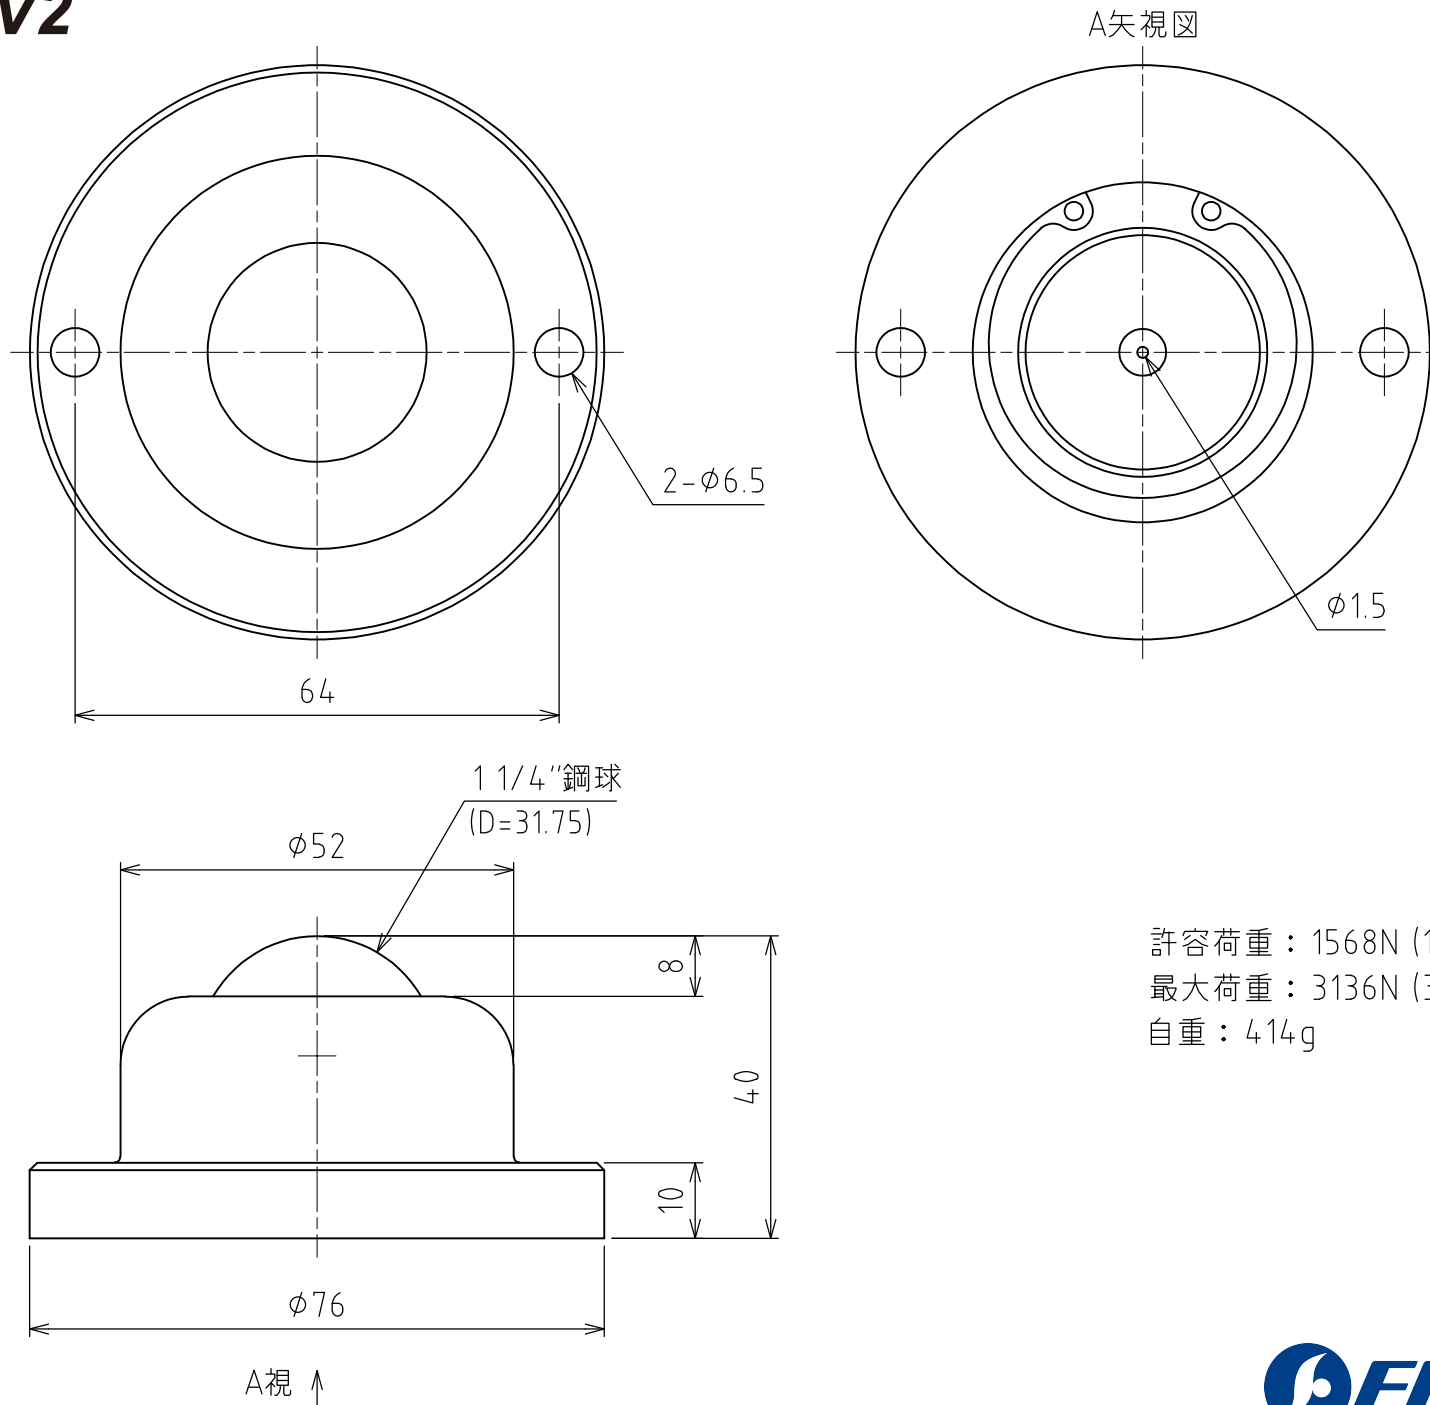

C-10HALV2

許容荷重：1568N (160kgf)
最大荷重：3136N (320kgf)
自重：414g