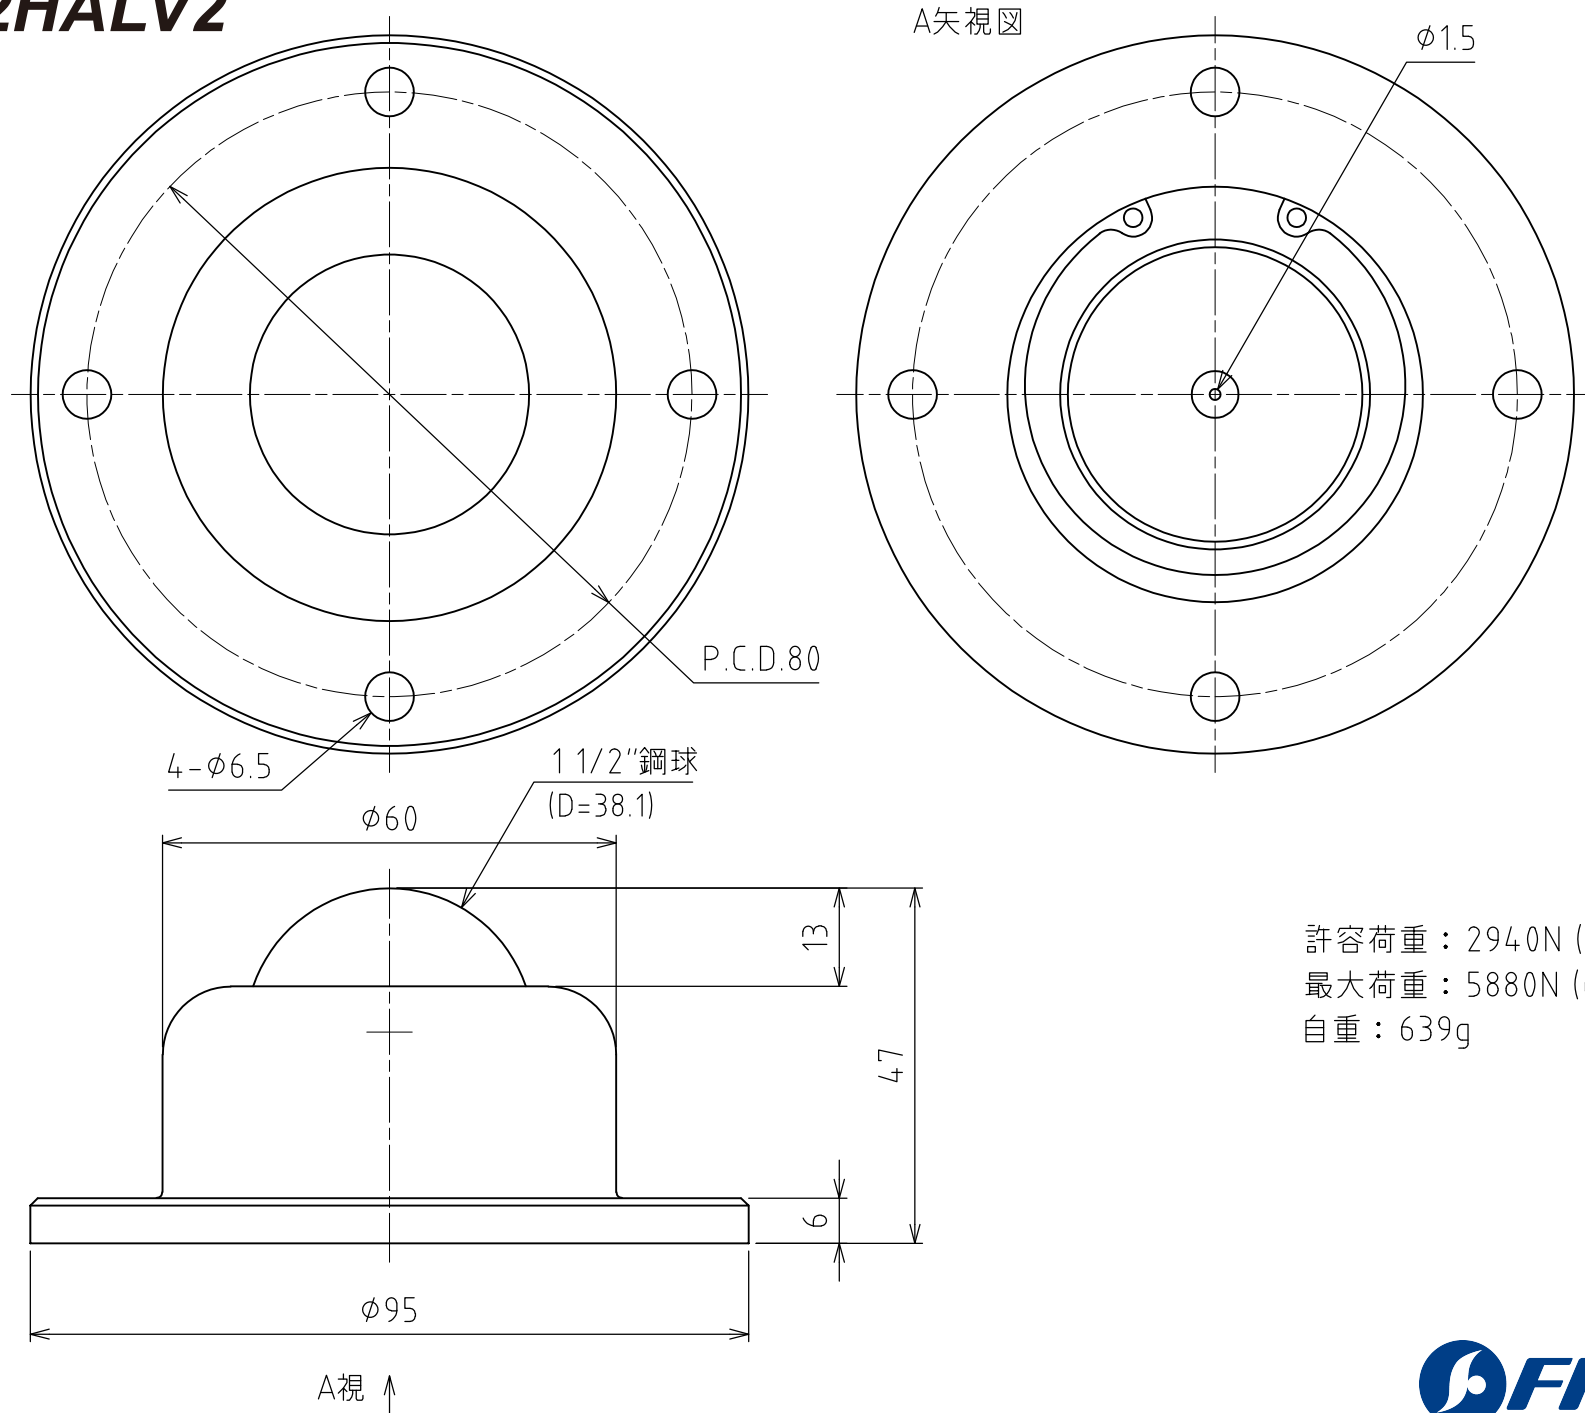

C-12HALV2

許容荷重：2940N (300kgf)

最大荷重：5880N (600kgf)

自重：639g