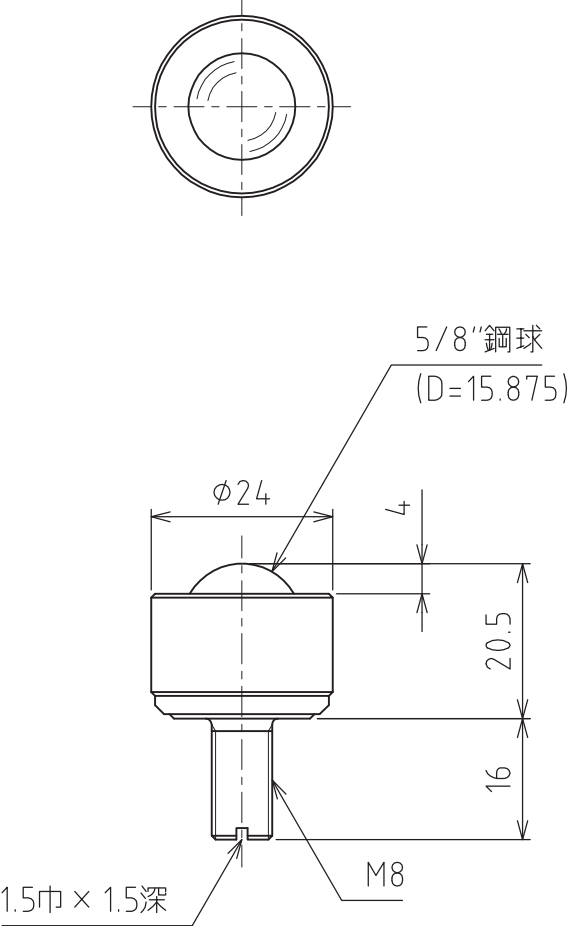

C-5H-M8x16

許容荷重：196N (20kgf)
最大荷重：392N (40kgf)
自重：57g