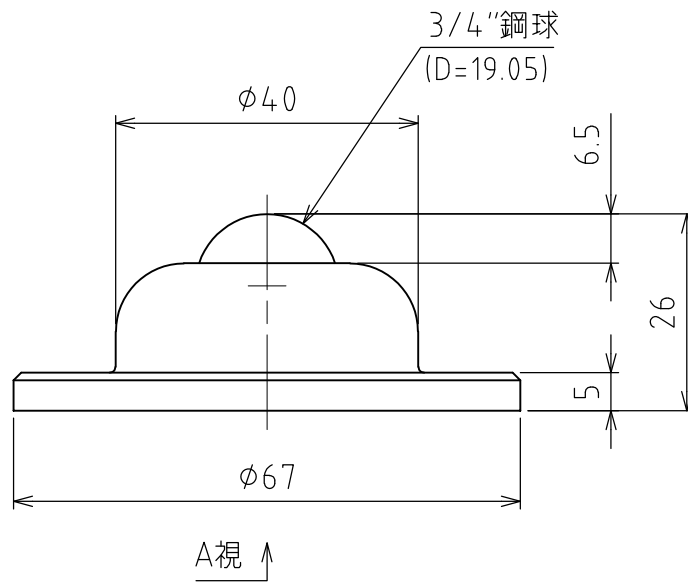

C-6HALV2

許容荷重 : 588N (60kgf)
最大荷重 : 1176N (120kgf)
自重 : 132g