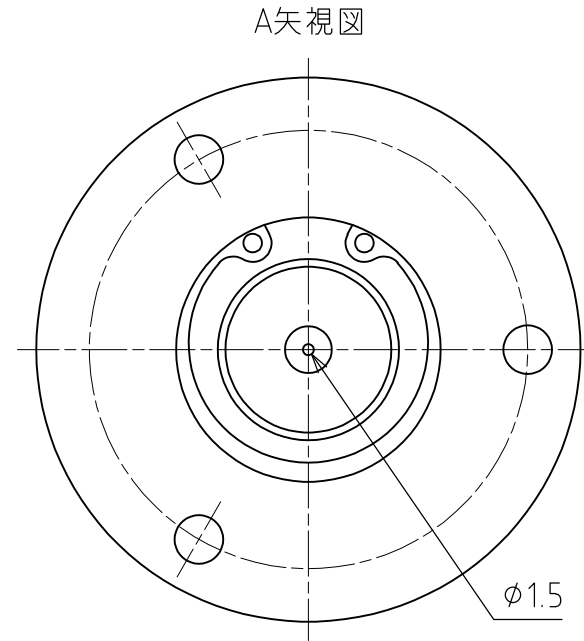

# C-8HALV2

許容荷重：1176N (120kgf)  
最大荷重：2352N (240kgf)  
自重：209g