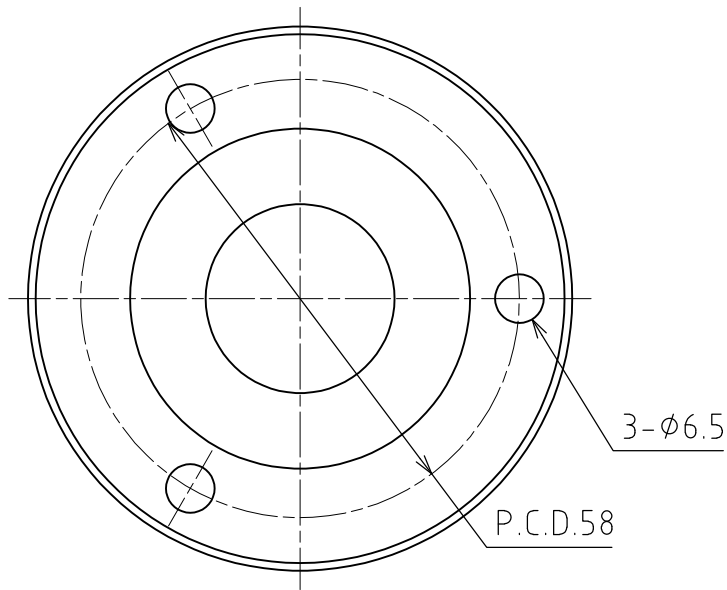

# C-8HALV2

許容荷重：1176N (120kgf)  
最大荷重：2352N (240kgf)  
自重：209g