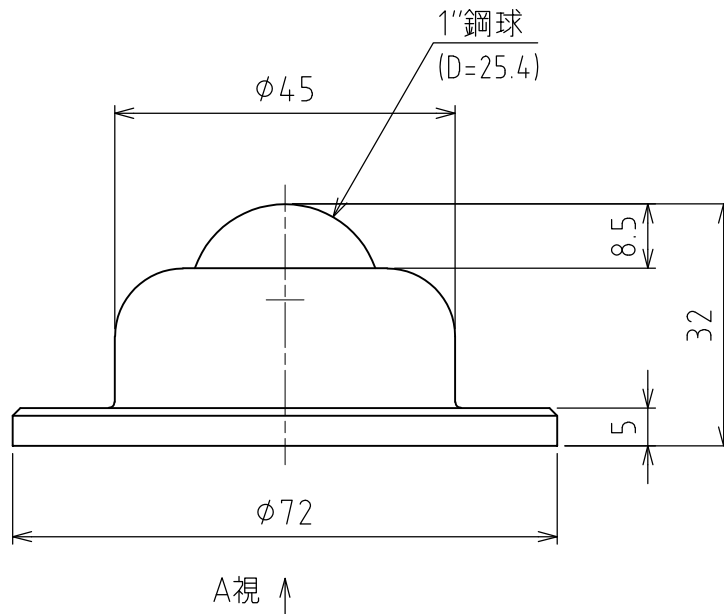

# C-8HALV2

許容荷重：1176N (120kgf)  
最大荷重：2352N (240kgf)  
自重：209g