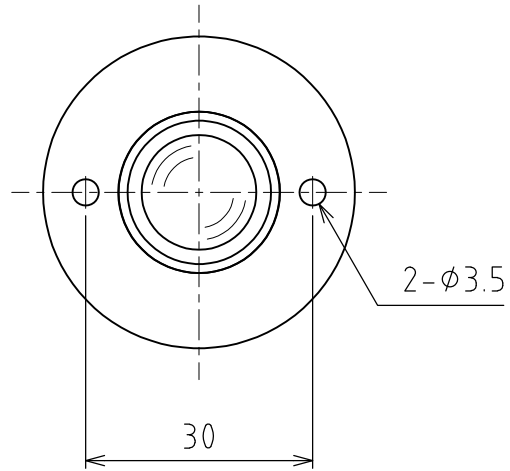

CS-5L

許容荷重 : 78.4N (8kgf)
最大荷重 : 156.8N (16kgf)
自重 : 45.5g