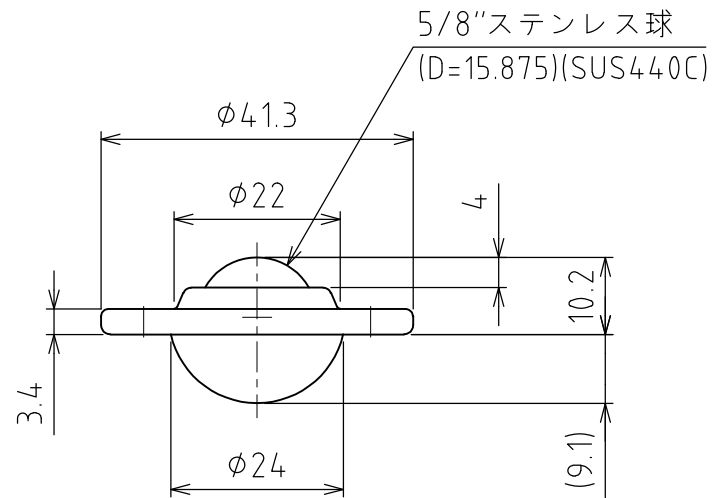

CS-5L

許容荷重 : 78.4N (8kgf)
最大荷重 : 156.8N (16kgf)
自重 : 45.5g