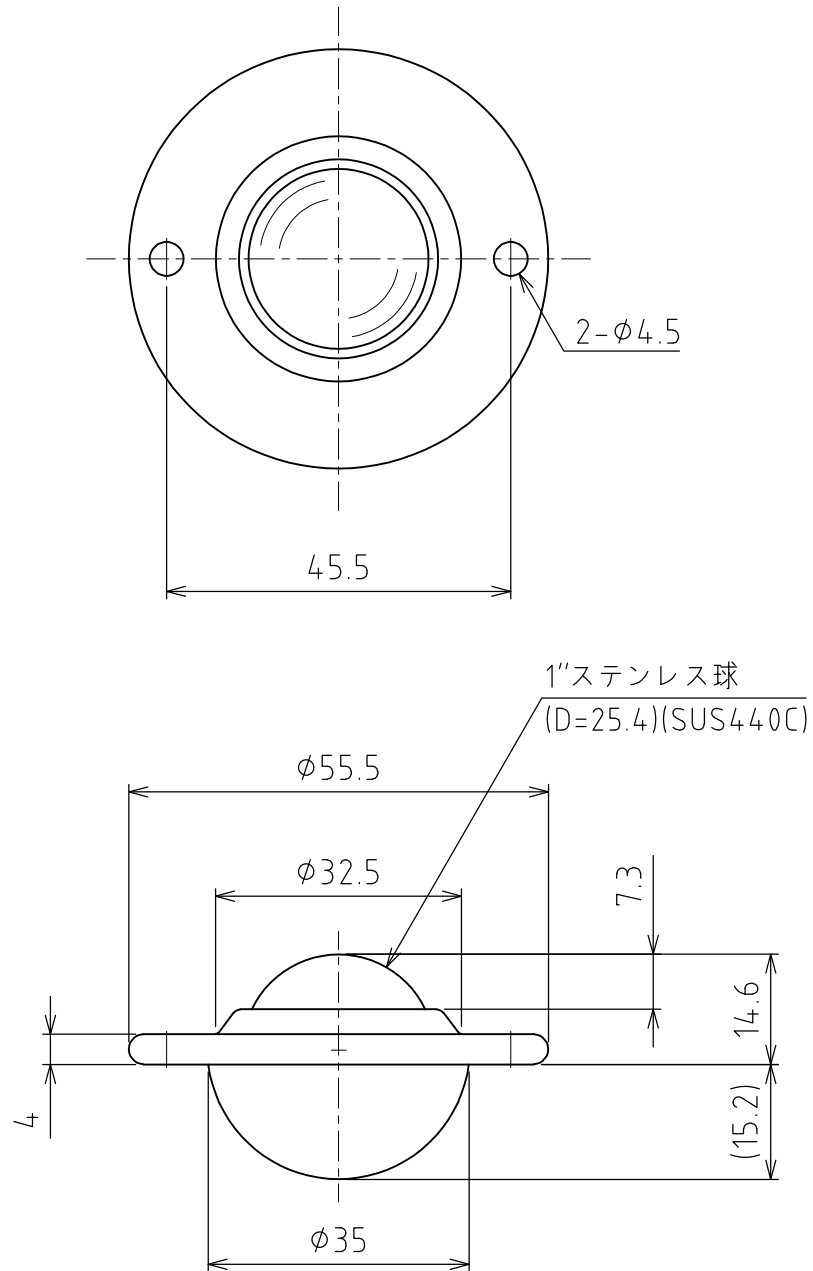

CS-8L

許容荷重 : 294N (30kgf)
最大荷重 : 588N (60kgf)
自重 : 132g