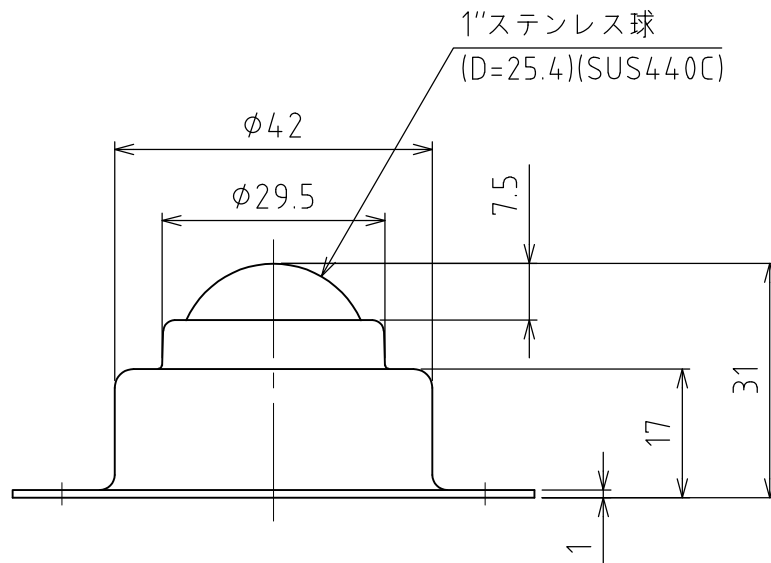

CS-8Y

許容荷重 : 294N (30kgf)
最大荷重 : 588N (60kgf)
自重 : 138g