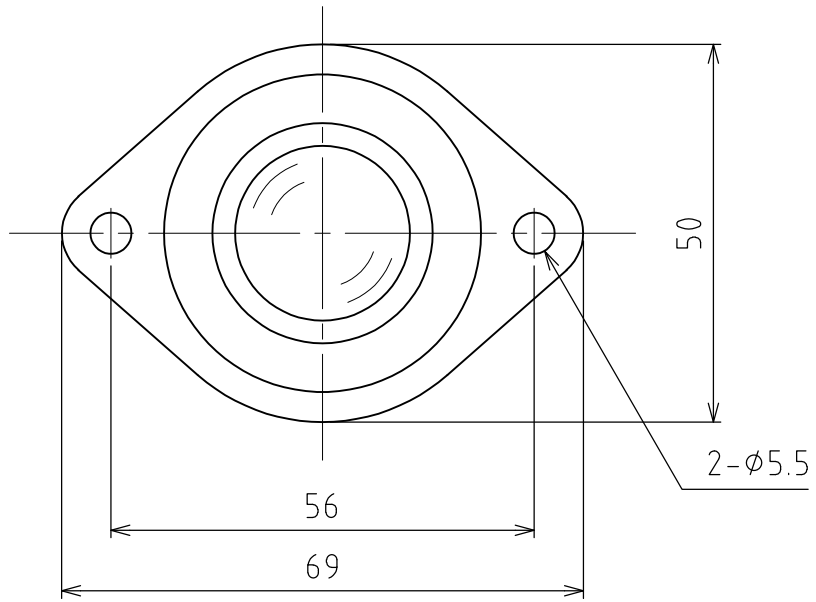

CS-8Y

許容荷重 : 294N (30kgf)
最大荷重 : 588N (60kgf)
自重 : 138g