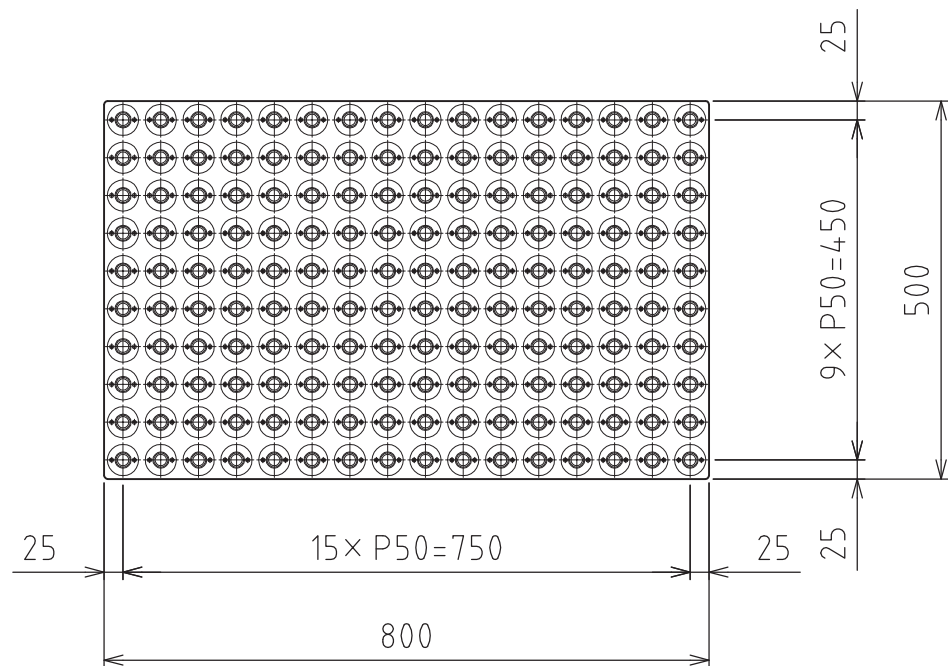

FT-5L-500x800

フリーベア : C-5L 160個付
積載荷重 : 500kg
自重 : 20kg