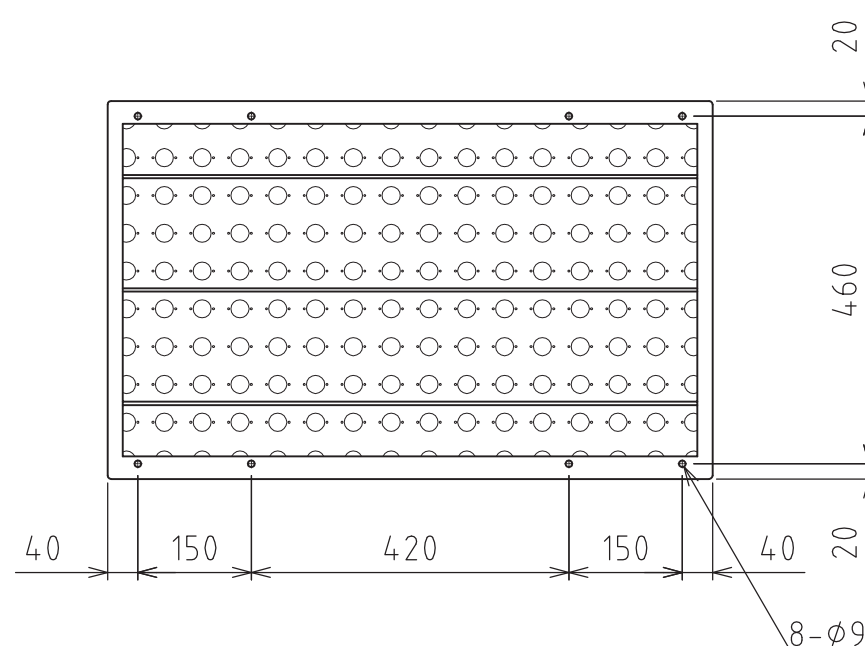

FT-5L-500x800

フリーベア : C-5L 160個付
積載荷重 : 500kg
自重 : 20kg