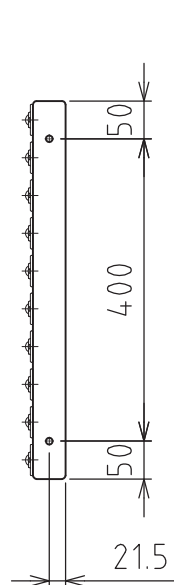

FT-5L-500x800

フリーベア : C-5L 160個付
積載荷重 : 500kg
自重 : 20kg