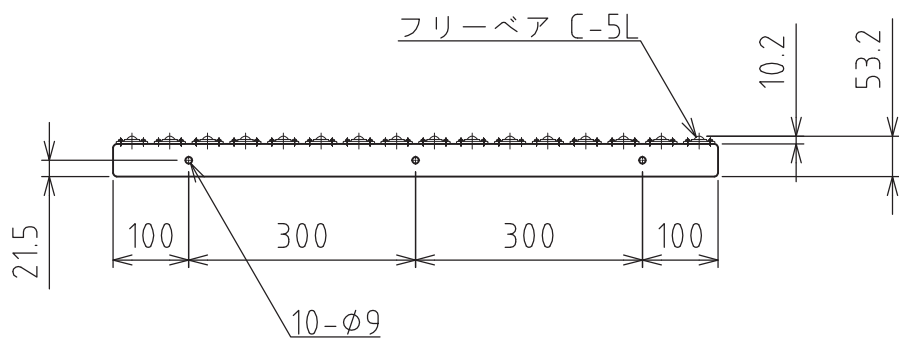

FT-5L-500x800

フリーベア : C-5L 160個付
積載荷重 : 500kg
自重 : 20kg