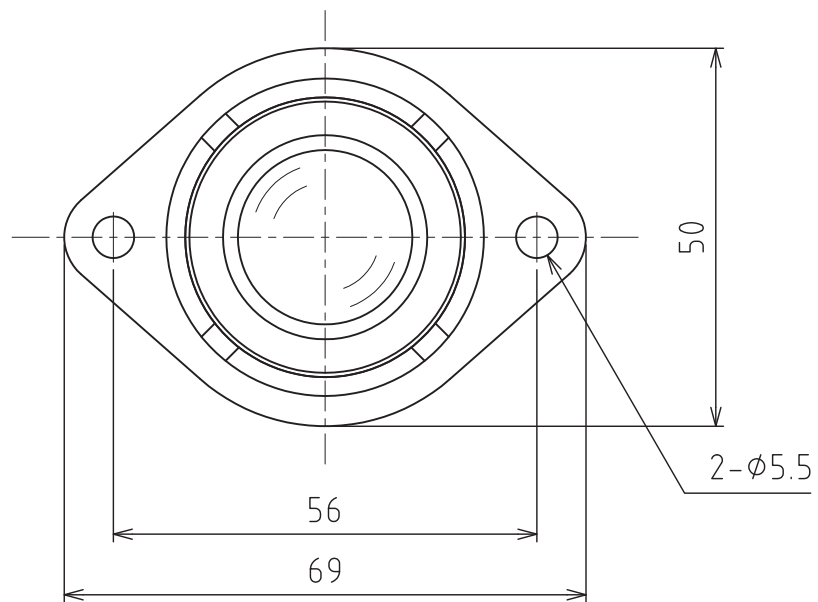

# J-8Y-POM-CR

クリーンパック包装

推奨荷重 : 98N(10kgf)  
自重 : 39g