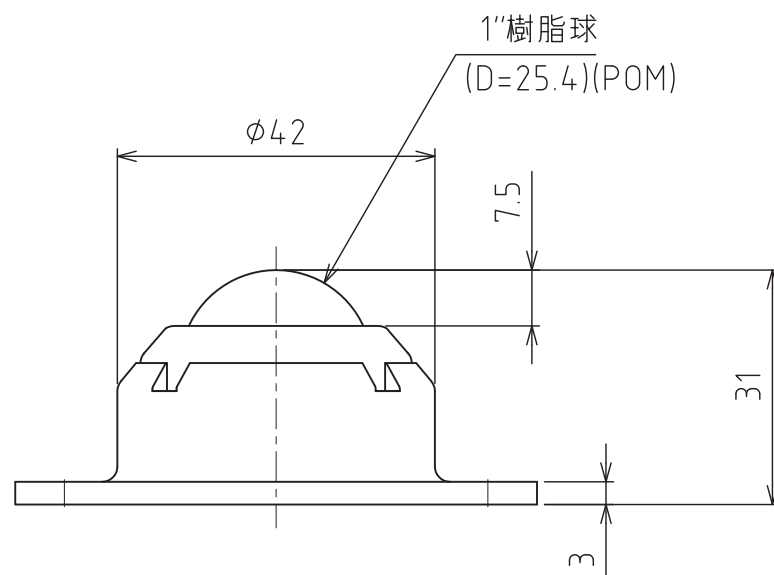

# J-8Y-POM-CR

クリーンパック包装

推奨荷重 : 98N(10kgf)  
自重 : 39g