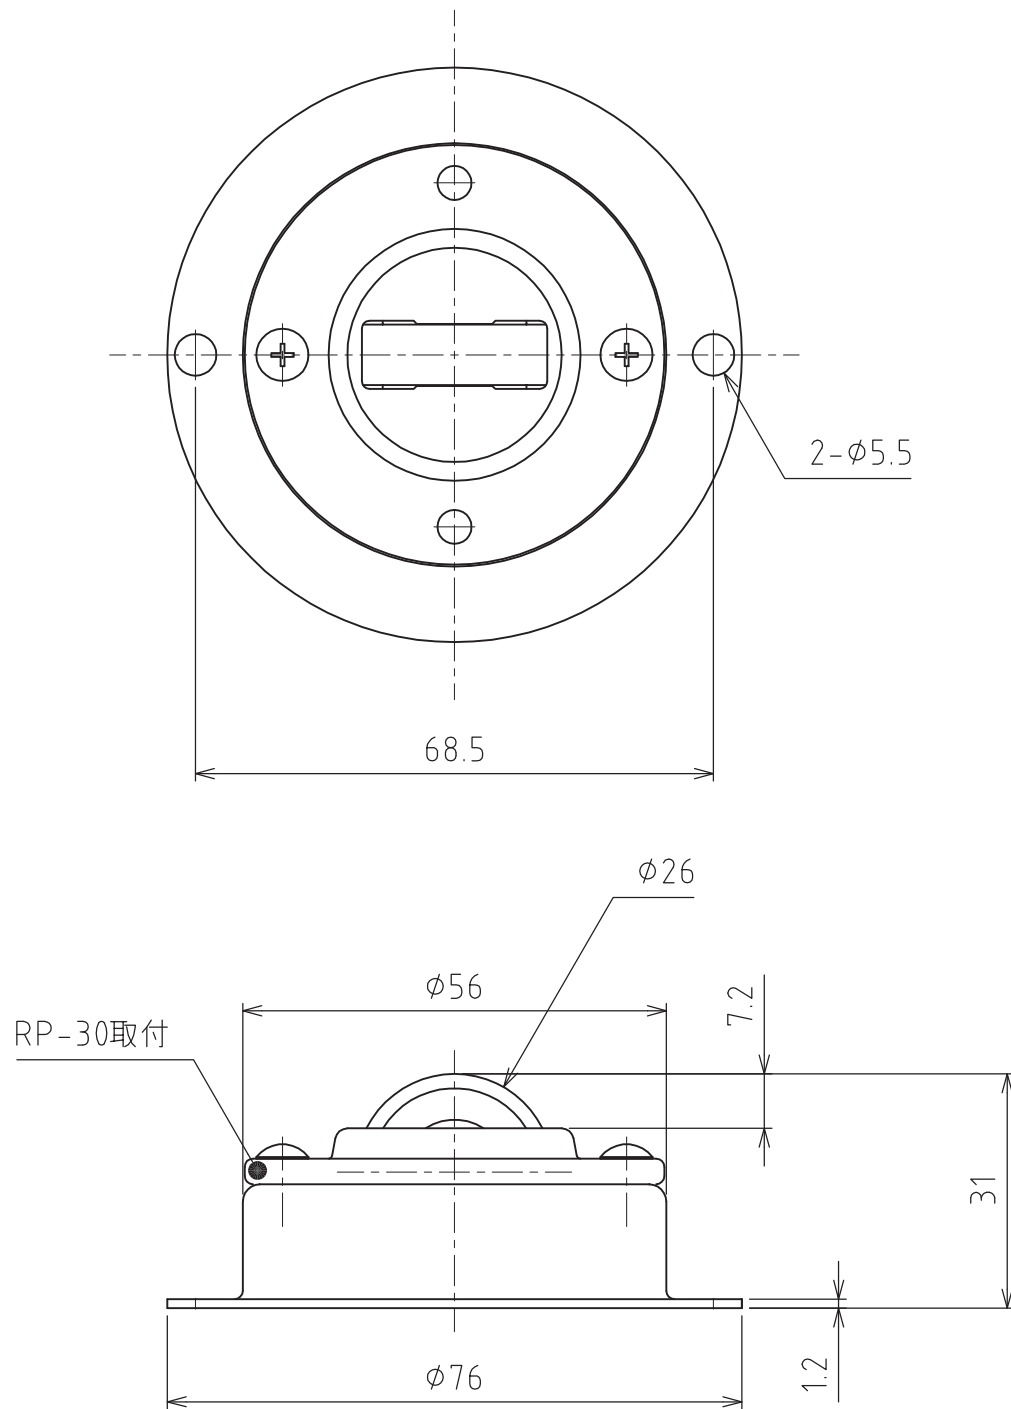

RP-30-5

許容荷重 : 98N(10kgf)
自重 : 111g