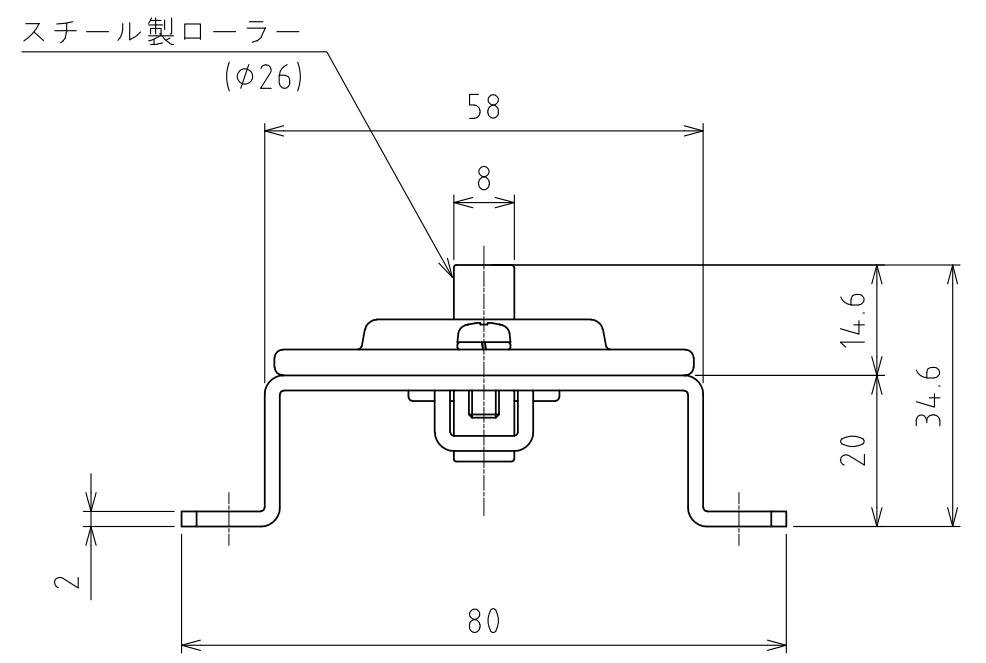

1 2 3 4 5 6 7 8

A  
B  
C  
D  
E  
F

A矢视图  
(尺度 1:1)

フリーベア：RC-30 1個付  
(直列配置)  
自重：0.2kg

設計 DESIGNED BY	鈴木	2021/11/01	名称 TITLE
製図 DRAWN BY	鈴木	2021/11/01	ローラーベアユニット
検図 CHECKED BY	技術部 坂根 21.12.27	承認 APPROVED BY	技術部 花村 21.12.28
尺度 SCALE	1:6	サイズ SIZE	A3
第三角法			外形図
			標準品
			図面番号 DRAWING NO. SB-00344-F01
			変更回数 REV.MARK