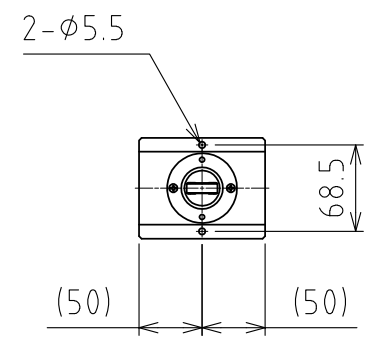

1 2 3 4 5 6 7 8

A  
B  
C  
D  
E  
F

A矢视图  
(尺度 1:1)

フリーベア：RC-30 1個付  
(直列配置)  
自重：0.2kg

設計 DESIGNED BY	鈴木	2021/11/01	名称 TITLE
製図 DRAWN BY	鈴木	2021/11/01	ローラーベアユニット
検図 CHECKED BY	技術部 坂根 21.12.27	承認 APPROVED BY	技術部 花村 21.12.28
尺度 SCALE	1:6	サイズ SIZE	A3
第三角法			外形図
			標準品
			図面番号 DRAWING NO. SB-00344-F01
			変更回数 REV.MARK