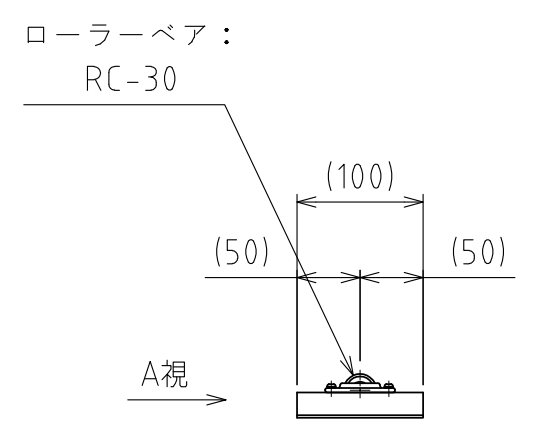

1 2 3 4 5 6 7 8

A  
B  
C  
D  
E  
F

A矢视图  
(尺度 1:1)

フリーベア：RC-30 1個付  
(直列配置)  
自重：0.2kg

設計 DESIGNED BY	鈴木	2021/11/01	名称 TITLE
製図 DRAWN BY	鈴木	2021/11/01	ローラーベアユニット
検図 CHECKED BY	技術部 坂根 21.12.27	承認 APPROVED BY	技術部 花村 21.12.28
尺度 SCALE	1:6	サイズ SIZE	A3
第三角法			外形図
			標準品
			図面番号 DRAWING NO. SB-00344-F01
			変更回数 REV.MARK