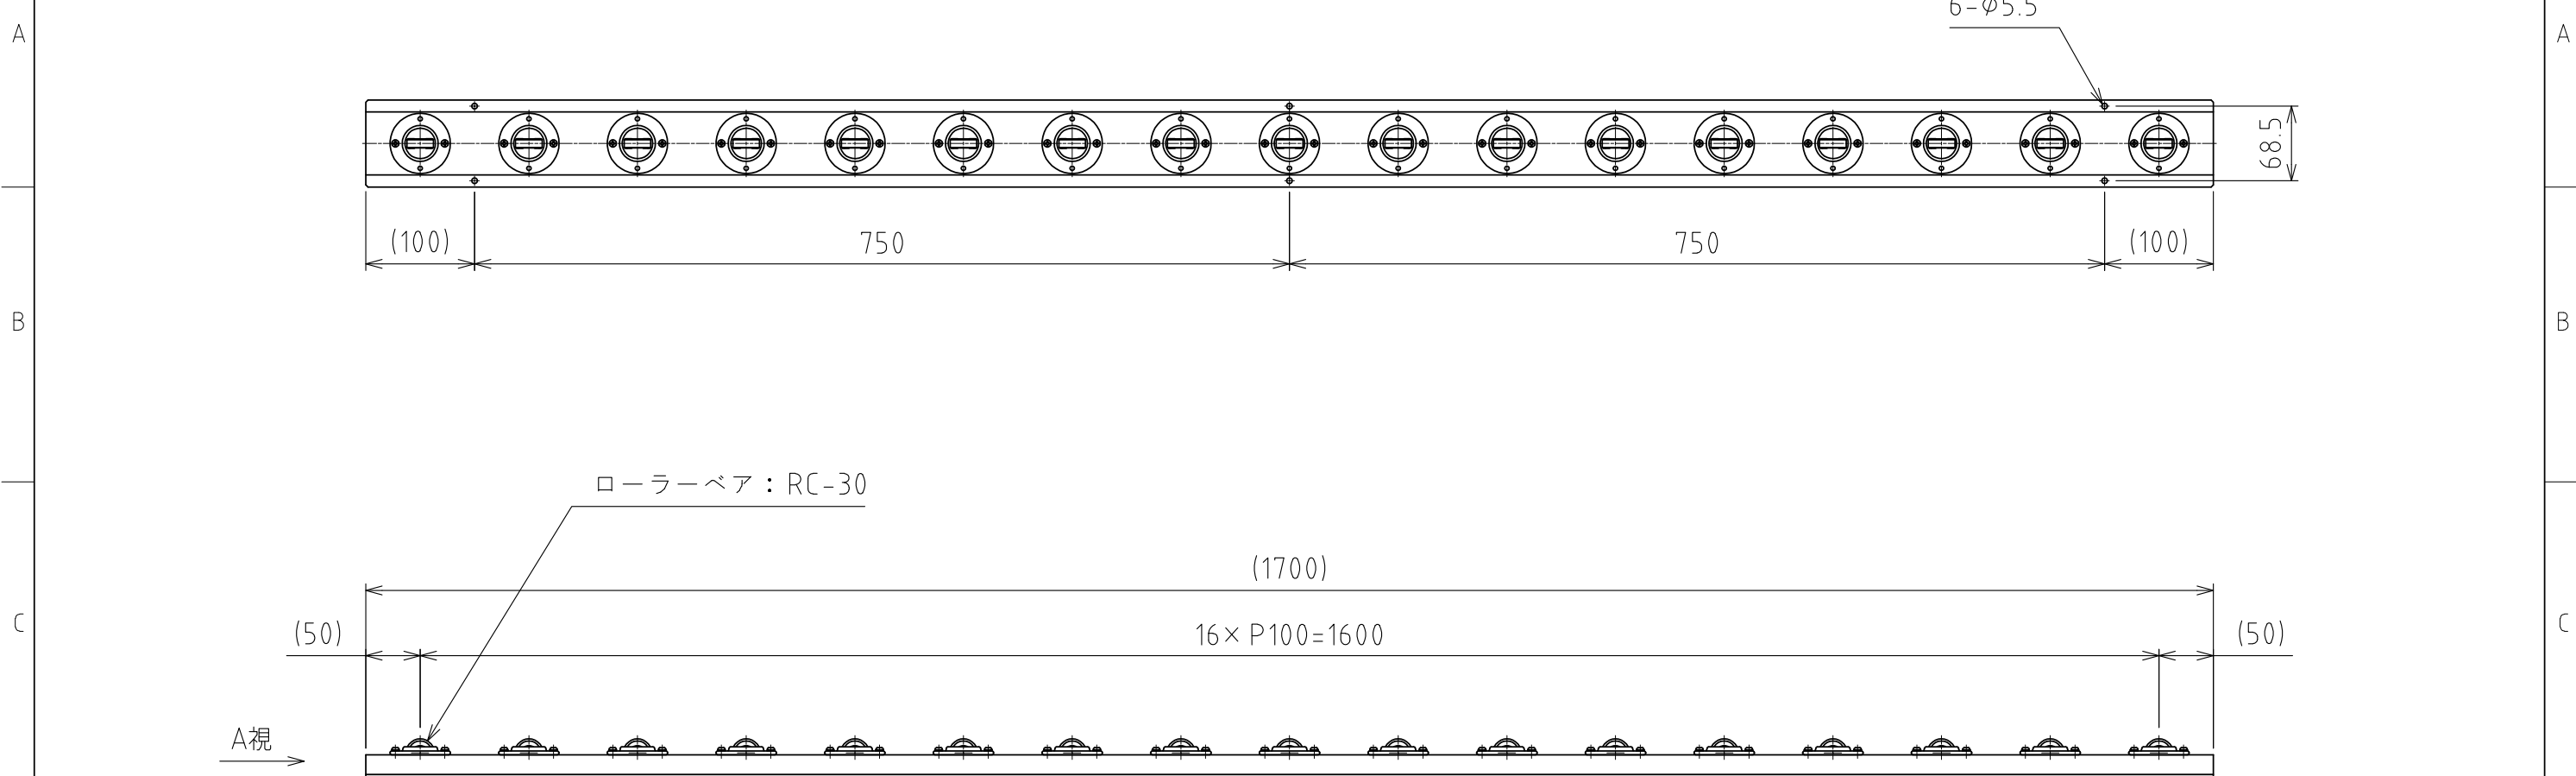

1 2 3 4 5 6 7 8

A矢視図  
(尺度 1:1)

フリーベア : RC-30 17個付  
(直列配置)  
自重 : 4.0kg

設計 DESIGNED BY	鈴木	2021/11/01	名称 TITLE
製図 DRAWN BY	鈴木	2021/11/01	ローラーベアユニット
検図 CHECKED BY	技術部 坂根 21.12.27	承認 APPROVED BY	技術部 花村 21.12.28
尺度 SCALE	1:6	サイズ SIZE	A3
第三角法			外形図
			標準品
			図面番号 DRAWING NO. SB-00360-F01
			変更回数 REV.MARK

1 2 3 4 5 6 7 8