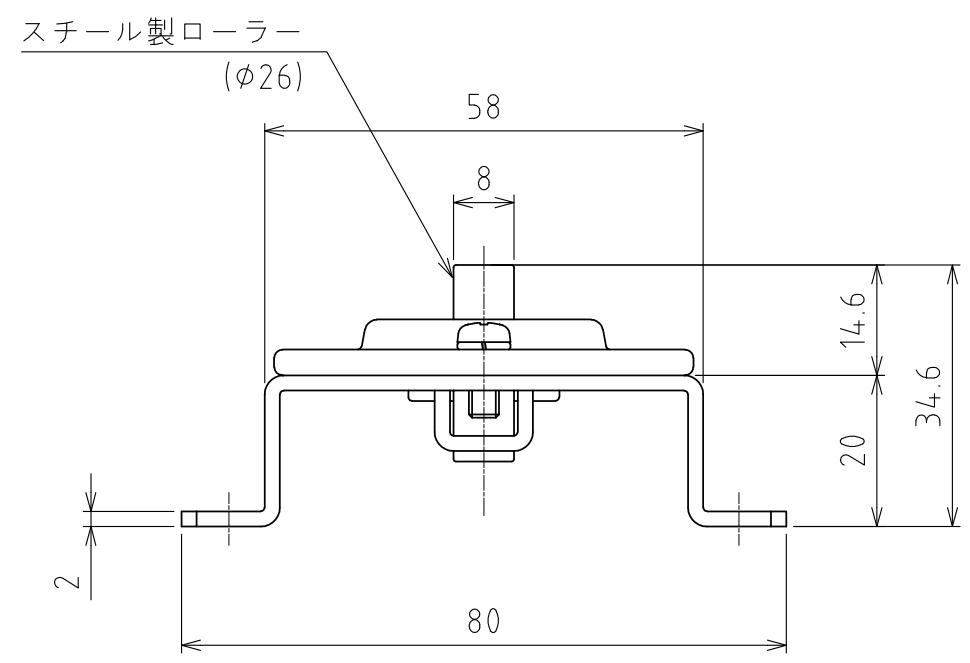

1 2 3 4 5 6 7 8

A矢視図  
(尺度 1:1)

フリーベア : RC-30 17個付  
(直列配置)  
自重 : 4.0kg

設計 DESIGNED BY	鈴木	2021/11/01	名称 TITLE
製図 DRAWN BY	鈴木	2021/11/01	ローラーベアユニット
検図 CHECKED BY	技術部 坂根 21.12.27	承認 APPROVED BY	技術部 花村 21.12.28
尺度 SCALE	1:6	サイズ SIZE	A3
第三角法			外形図
			標準品
			図面番号 DRAWING NO. SB-00360-F01
			変更回数 REV.MARK