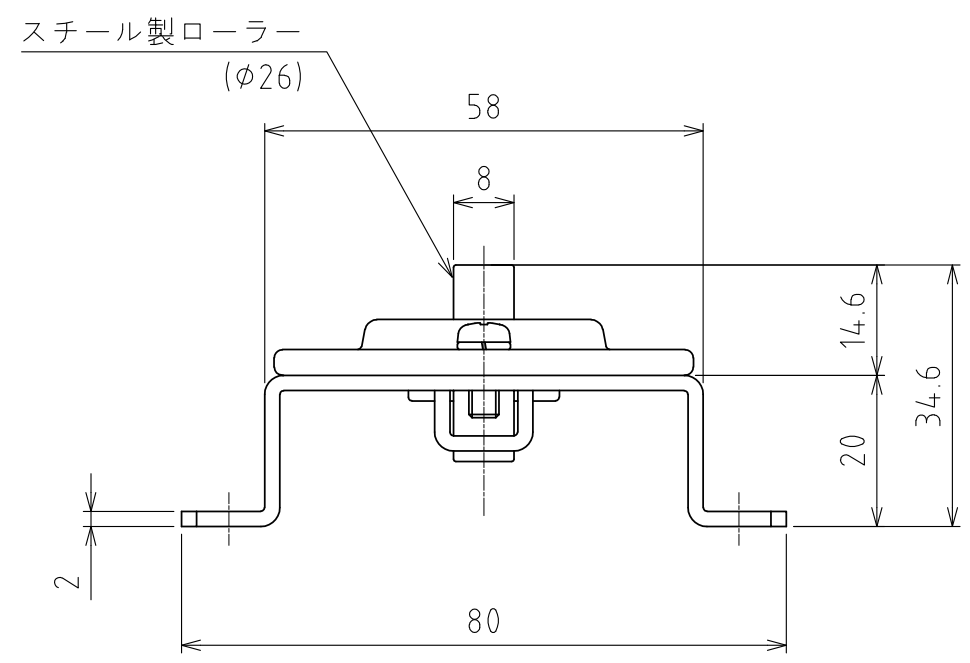

1 2 3 4 5 6 7 8

A
B
C
D
E
F

A矢視図
(尺度 1:1)

フリーベア : RC-30 5個付
(直列配置)
自重 : 1.2kg

設計 DESIGNED BY	鈴木	2021/11/01	名称 TITLE	
製図 DRAWN BY	鈴木	2021/11/01	ローラーベアユニット	
検図 CHECKED BY	技術部 坂根 21.12.27	承認 APPROVED BY	技術部 花村 21.12.28	RU-RC30-500
尺度 SCALE	1:6	サイズ SIZE	A3	標準品
第三角法			外形図	
			図面番号 DRAWING NO.	変更回数 REV.MARK
			SB-00348-F01	