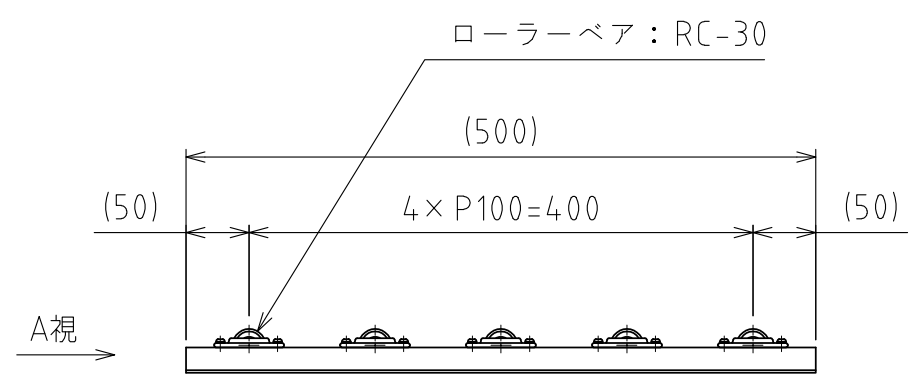

1 2 3 4 5 6 7 8

A
B
C
D
E
F

A矢視図
(尺度 1:1)

フリーベア : RC-30 5個付
(直列配置)
自重 : 1.2kg

設計 DESIGNED BY	鈴木	2021/11/01	名称 TITLE	
製図 DRAWN BY	鈴木	2021/11/01	ローラーベアユニット	
検図 CHECKED BY	技術部 坂根 21.12.27	承認 APPROVED BY	技術部 花村 21.12.28	RU-RC30-500
尺度 SCALE	1:6	サイズ SIZE	A3	標準品
第三角法			外形図	
			図面番号 DRAWING NO.	変更回数 REV.MARK
			SB-00348-F01	