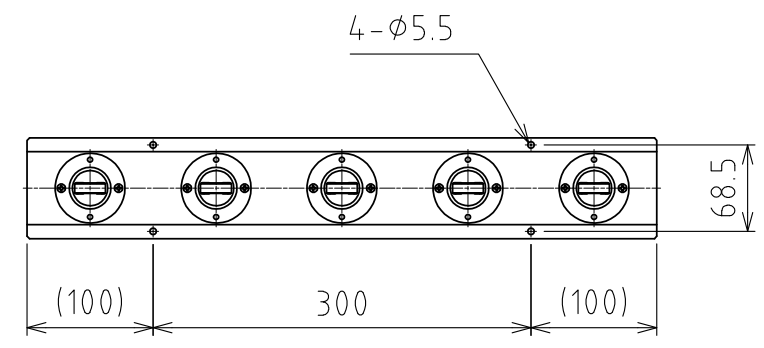

1 2 3 4 5 6 7 8

A
B
C
D
E
F

A矢視図
(尺度 1:1)

フリーベア : RC-30 5個付
(直列配置)
自重 : 1.2kg

設計 DESIGNED BY	鈴木	2021/11/01	名称 TITLE	
製図 DRAWN BY	鈴木	2021/11/01	ローラーベアユニット	
検図 CHECKED BY	技術部 坂根 21.12.27	承認 APPROVED BY	技術部 花村 21.12.28	RU-RC30-500
尺度 SCALE	1:6	サイズ SIZE	A3	標準品
第三角法			外形図	
			図面番号 DRAWING NO.	変更回数 REV.MARK
			SB-00348-F01	