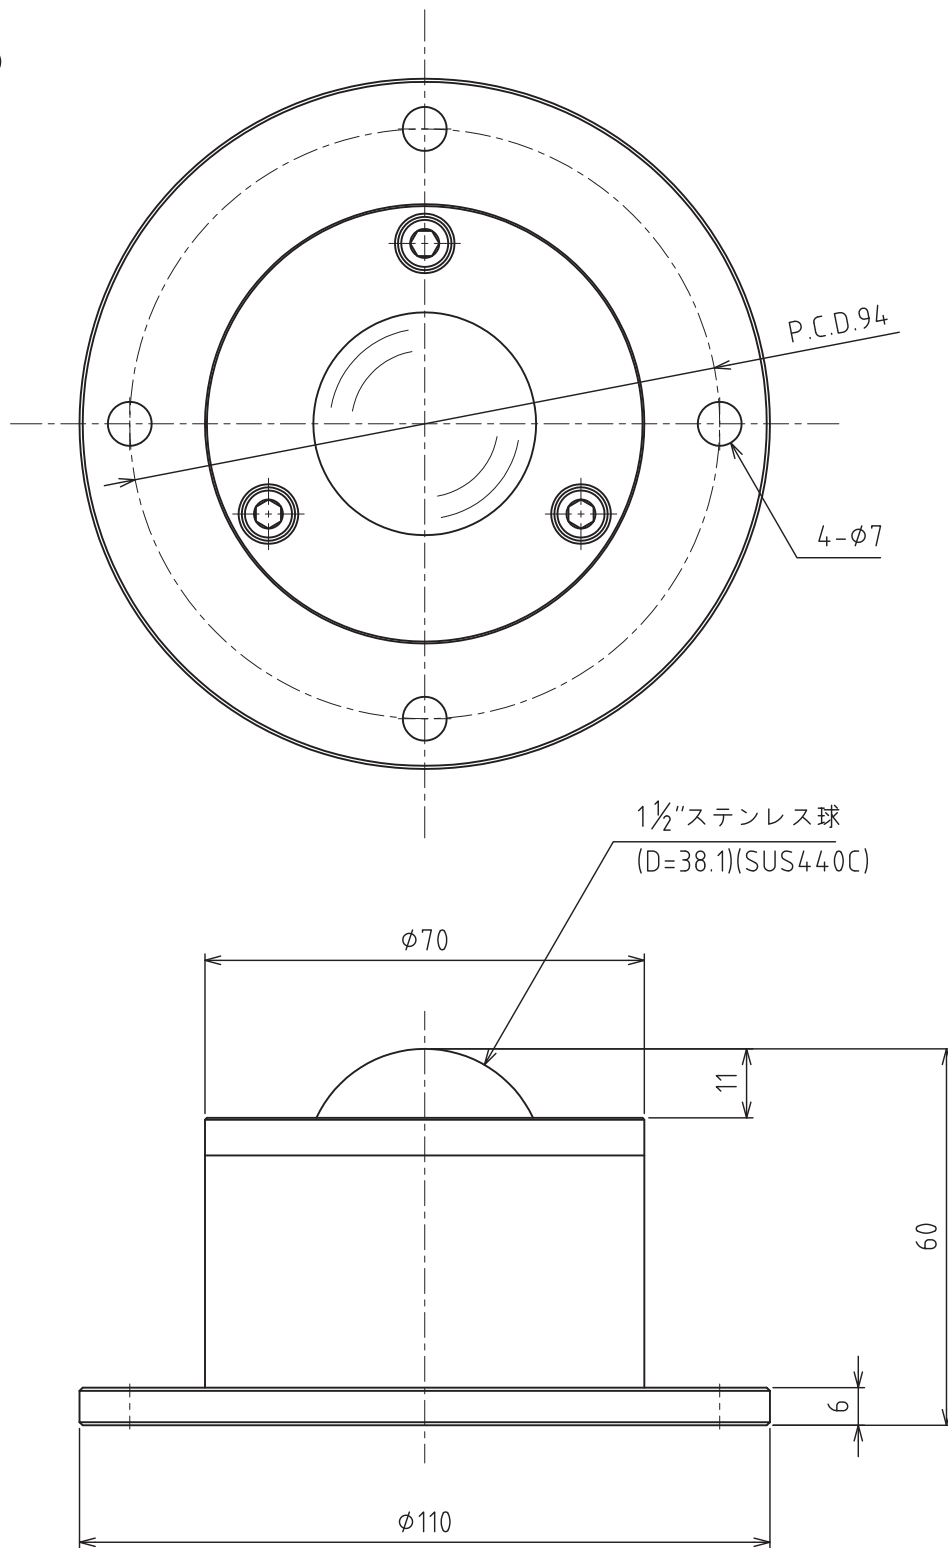

# S-12H-CR

クリーンパック包装

許容荷重：1960N (200kgf)

最大荷重：3920N (400kgf)

自重：1660g