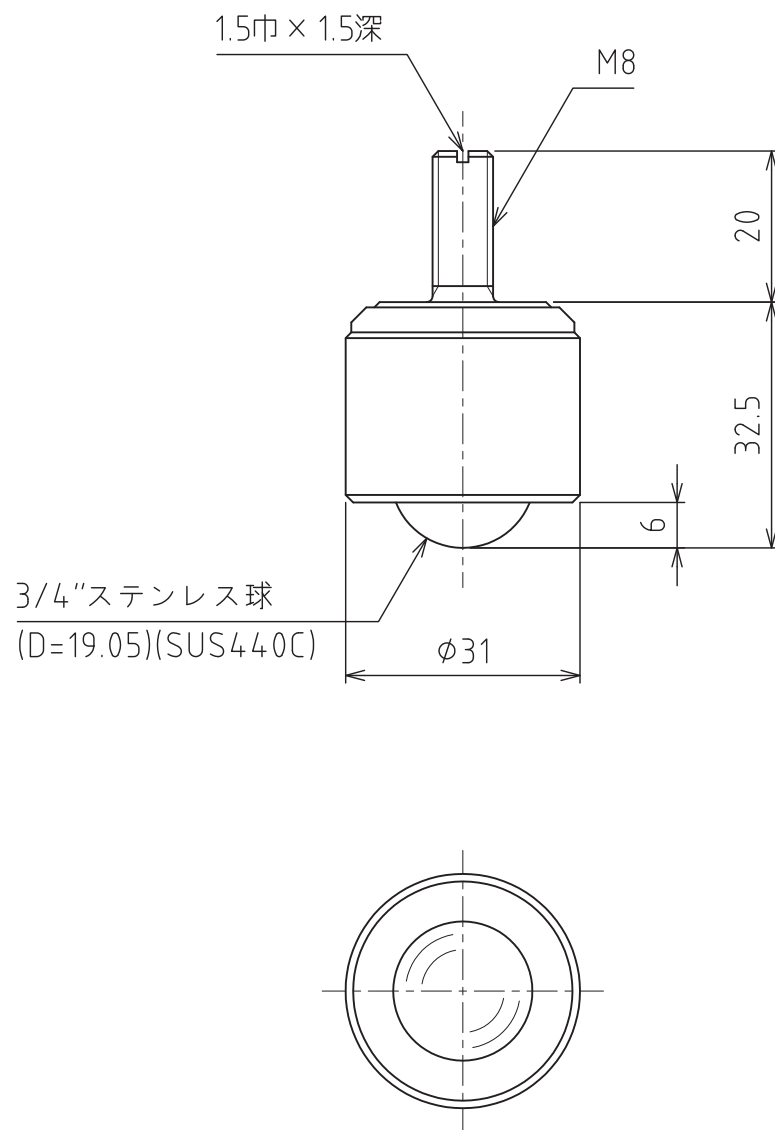

# S-6D-CR

クリーンパック包装

許容荷重：490N (50kgf)  
最大荷重：980N (100kgf)  
自重：144g