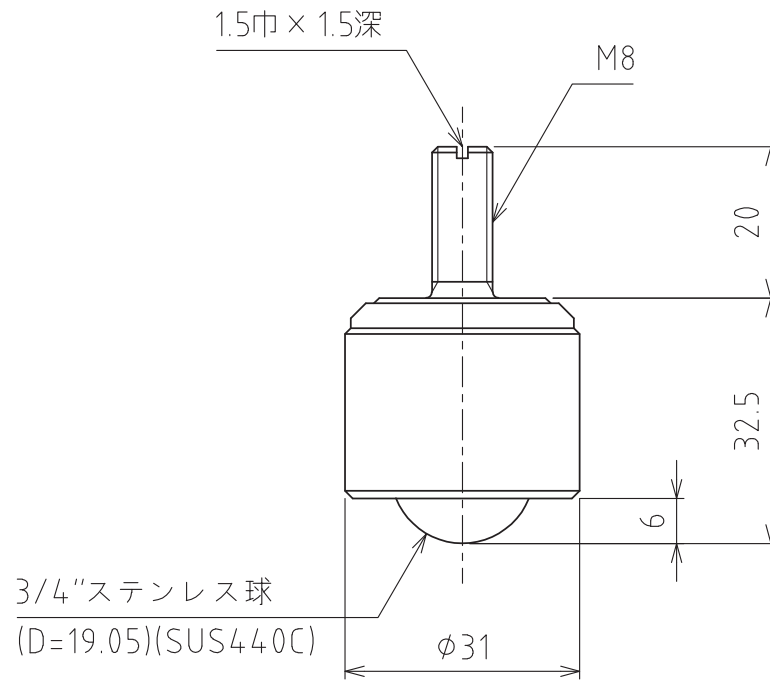

S-6D

許容荷重：490N (50kgf)
最大荷重：980N (100kgf)
自重：144g