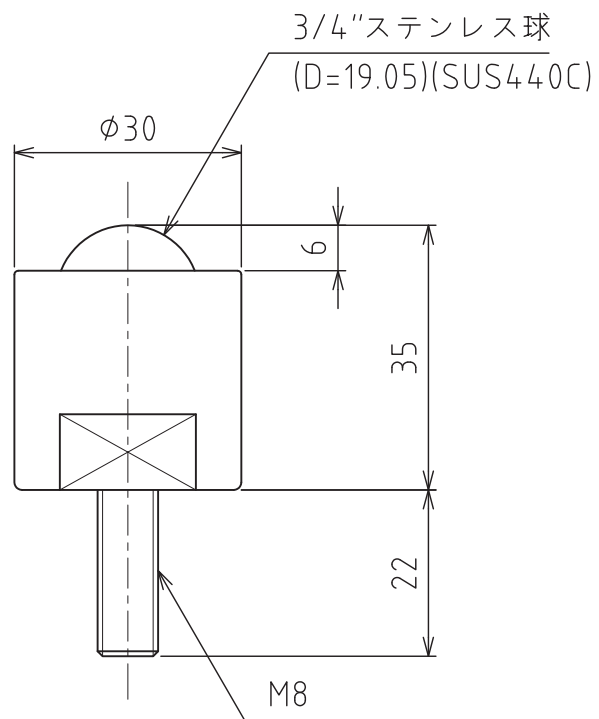

S-6HK-CR

クリーンパック包装

許容荷重：490N (50kgf)

最大荷重：980N (100kgf)

自重：160g