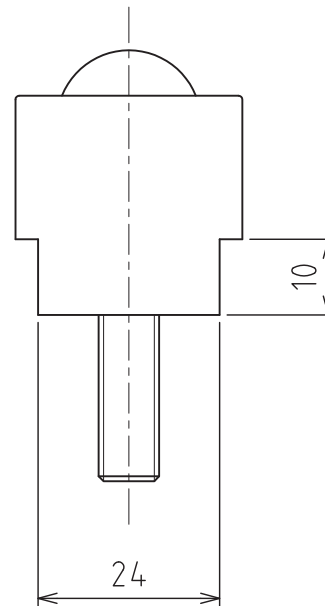

S-6HK-CR

クリーンパック包装

許容荷重：490N (50kgf)

最大荷重：980N (100kgf)

自重：160g