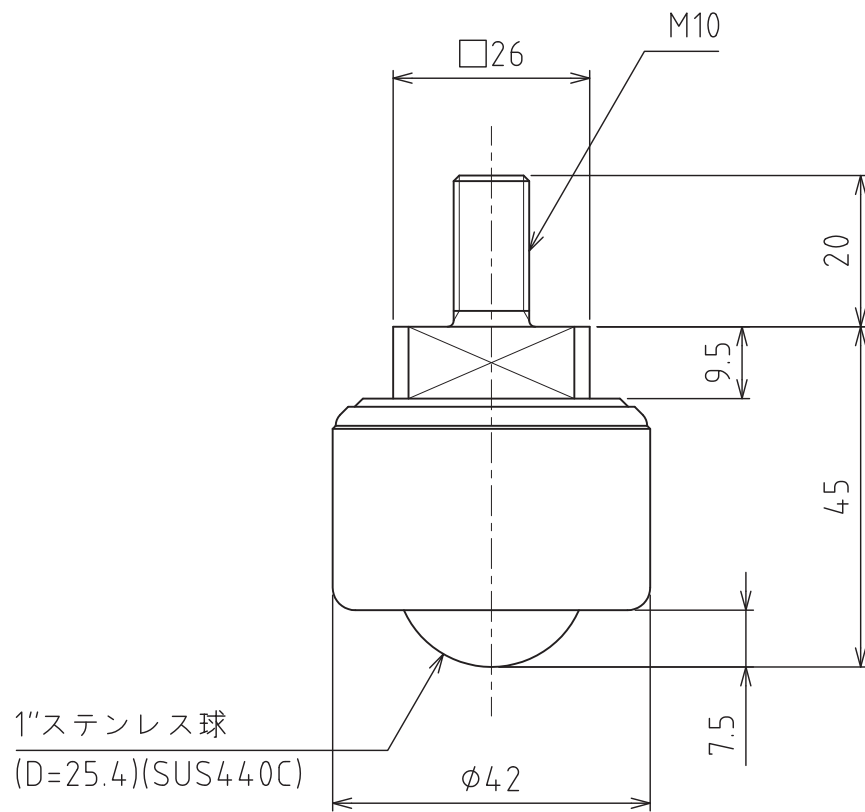

S-8D-CR

クリーンパック包装

許容荷重： 784N (80kgf)

最大荷重： 1568N (160kgf)

自重： 327g