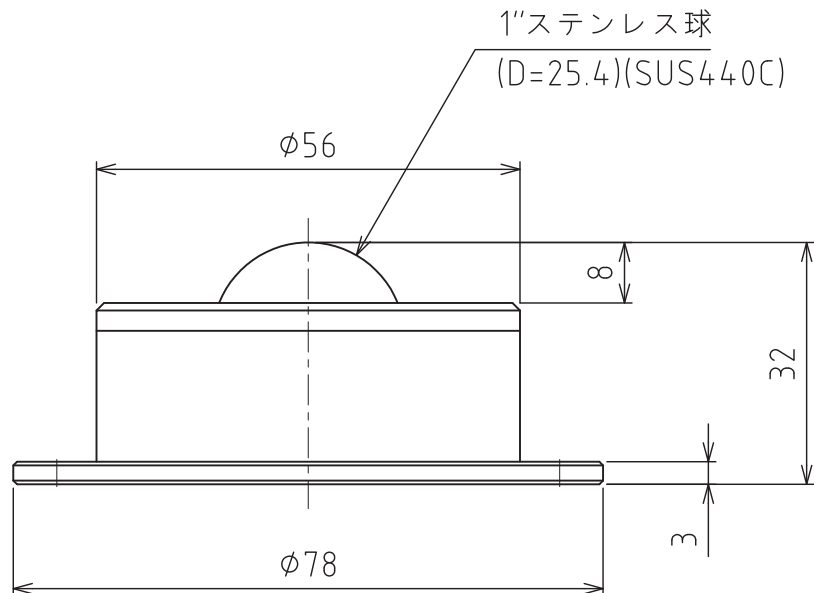

S-8HA-CR

クリーンパック包装

許容荷重： 784N (80kgf)
最大荷重： 1568N (160kgf)
自重： 498g