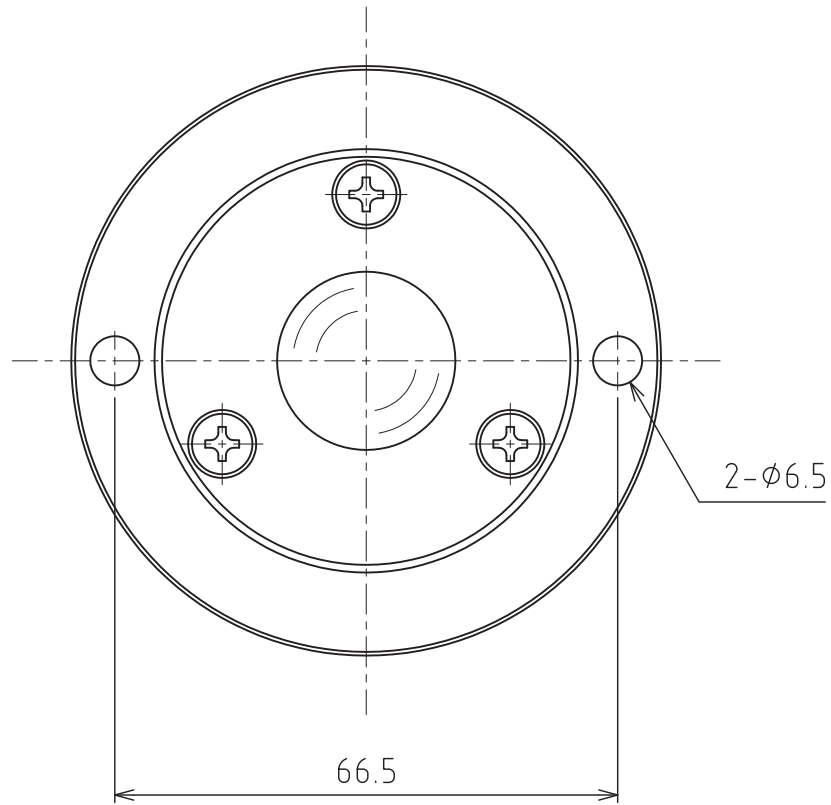

S-8HA-CR

クリーンパック包装

許容荷重： 784N (80kgf)
最大荷重： 1568N (160kgf)
自重： 498g