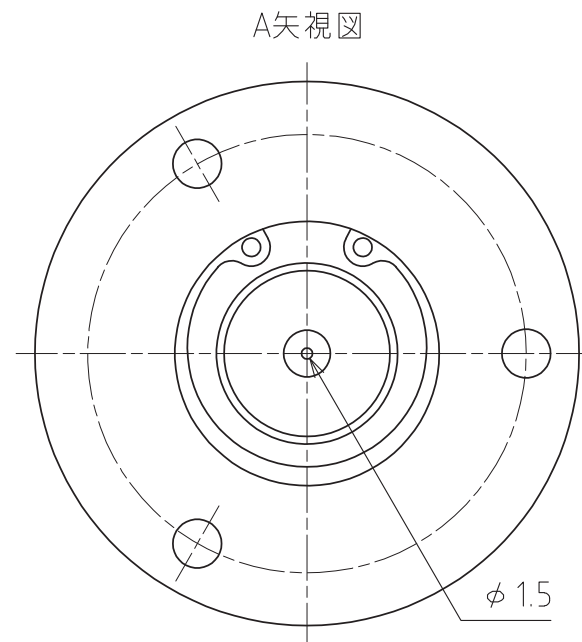

# S-8HALV2-CR

清浄度	精密洗浄
包装形態	クリーンパック

許容荷重：1176N (120kgf)

最大荷重：2352N (240kgf)

自重：209g