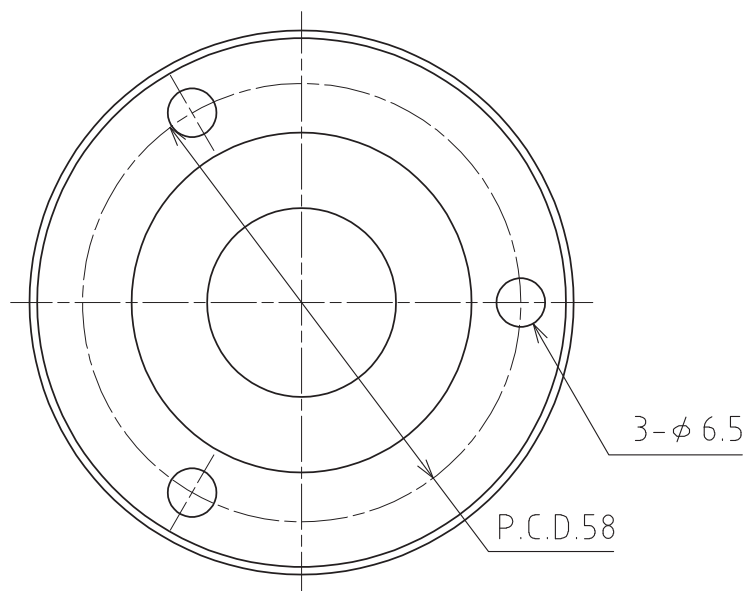

# S-8HALV2-CR

清浄度	精密洗浄
包装形態	クリーンパック

許容荷重：1176N (120kgf)

最大荷重：2352N (240kgf)

自重：209g