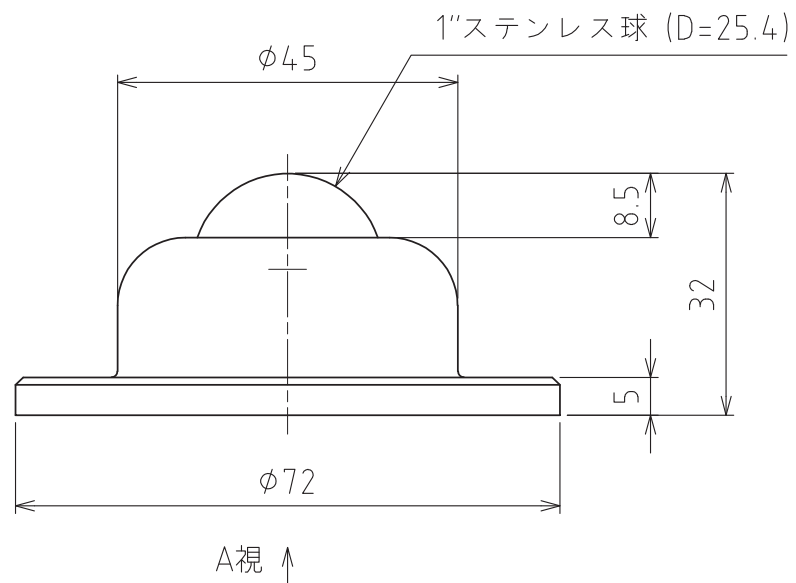

# S-8HALV2-CR

清浄度	精密洗浄
包装形態	クリーンパック

許容荷重：1176N (120kgf)

最大荷重：2352N (240kgf)

自重：209g