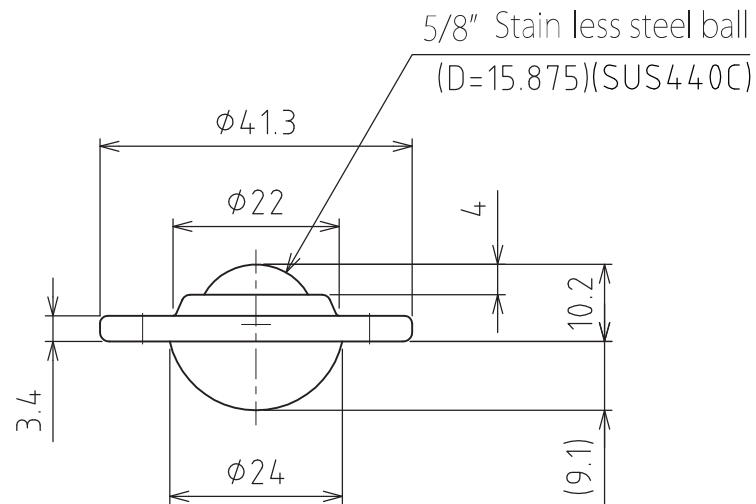

# CS-5L

Allowable load : 78.4N(8kgf)  
Max. load : 156.8N(16kgf)  
Weight : 45.5g