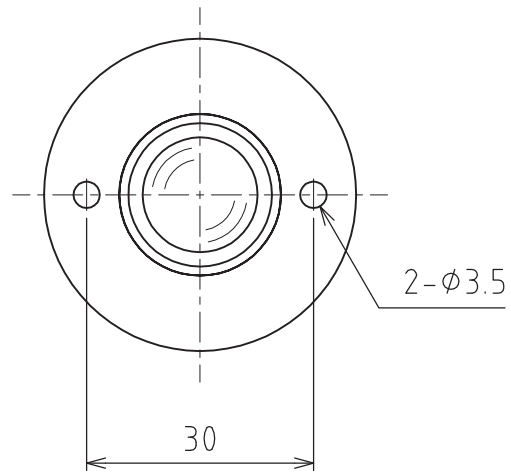

# CS-5L

Allowable load : 78.4N(8kgf)  
Max. load : 156.8N(16kgf)  
Weight : 45.5g