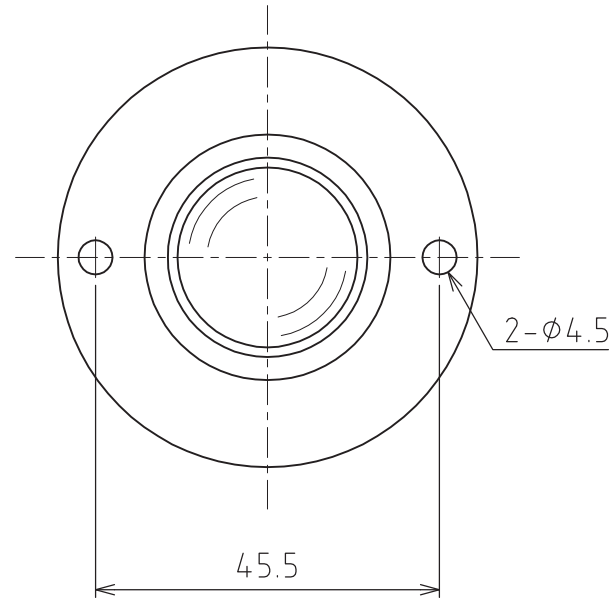

CS-8L

Allowable load : 294N(30kgf)
Max. load : 588N(60kgf)
Weight : 132g