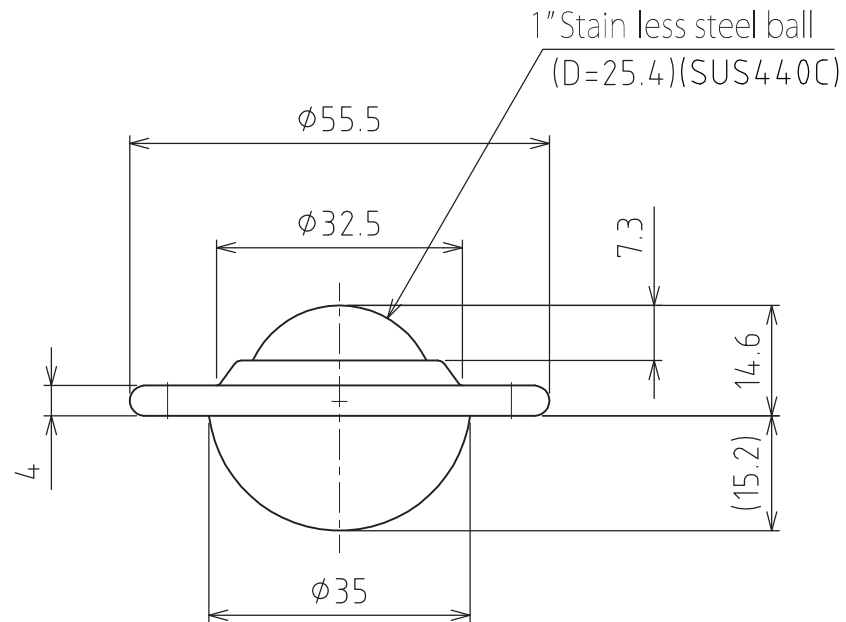

CS-8L

Allowable load : 294N(30kgf)
Max. load : 588N(60kgf)
Weight : 132g