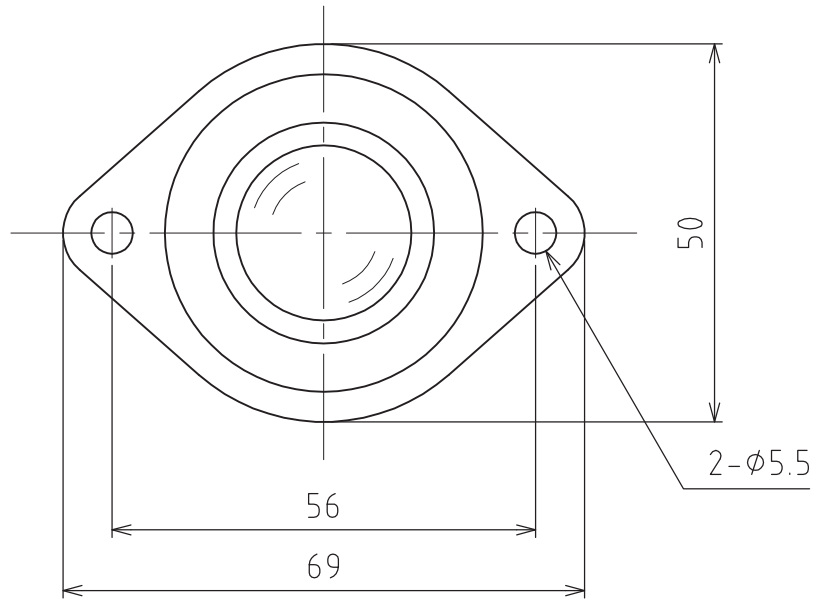

CS-8Y

Allowable load : 294N(30kgf)
Max. load : 588N(60kgf)
Weight : 138g