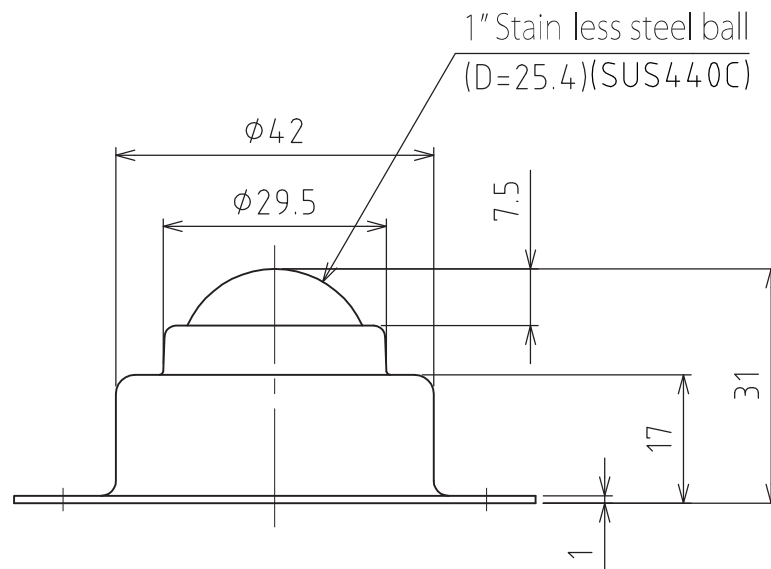

CS-8Y

Allowable load : 294N(30kgf)
Max. load : 588N(60kgf)
Weight : 138g