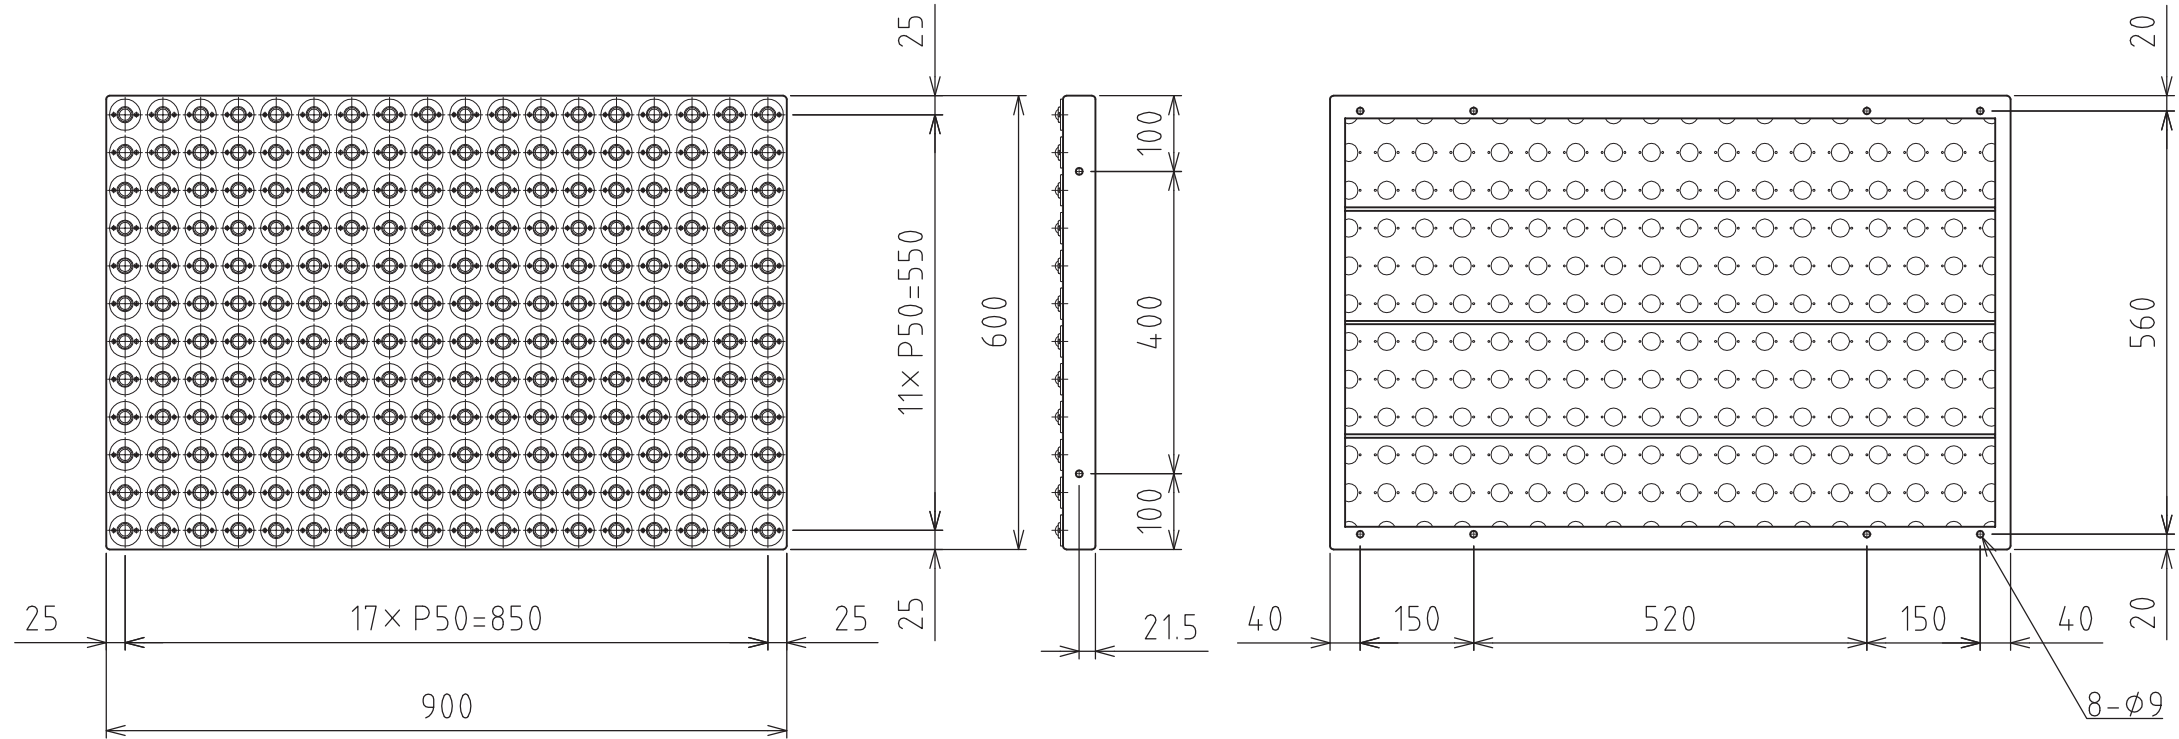

FT-5L-600x900

Freebear : C-5L (216pcs.)
 Load capacity: 500kg
 Weight : 25kg