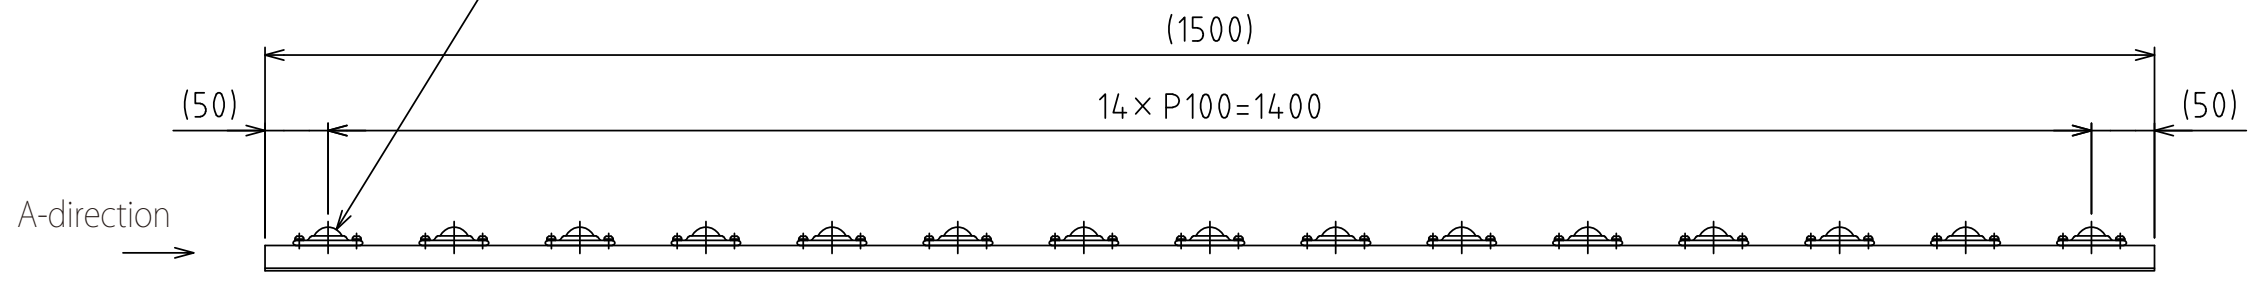

1 2 3 4 5 6 7 8

A

A

B

B

Freebear : C-8L-SL4

C

C

Freebear : C-8L-SL4 (15pcs.)
Weight : 4.4kg

D

D

E

E

View A
(Scale 1 : 1)

F

F

設計 DESIGNED BY	鈴木	2021/11/01	名称 TITLE
製図 DRAWN BY	鈴木	2021/11/01	
検図 CHECKED BY	坂根	21.12.27	承認 APPROVED BY
			花村
尺度 SCALE	1:6	サイズ SIZE	A3
第三角法			
			図面番号 DRAWING NO.
			SB-00322-F01
			変更回数 REV.MARK

1 2 3 4 5 6 7 8