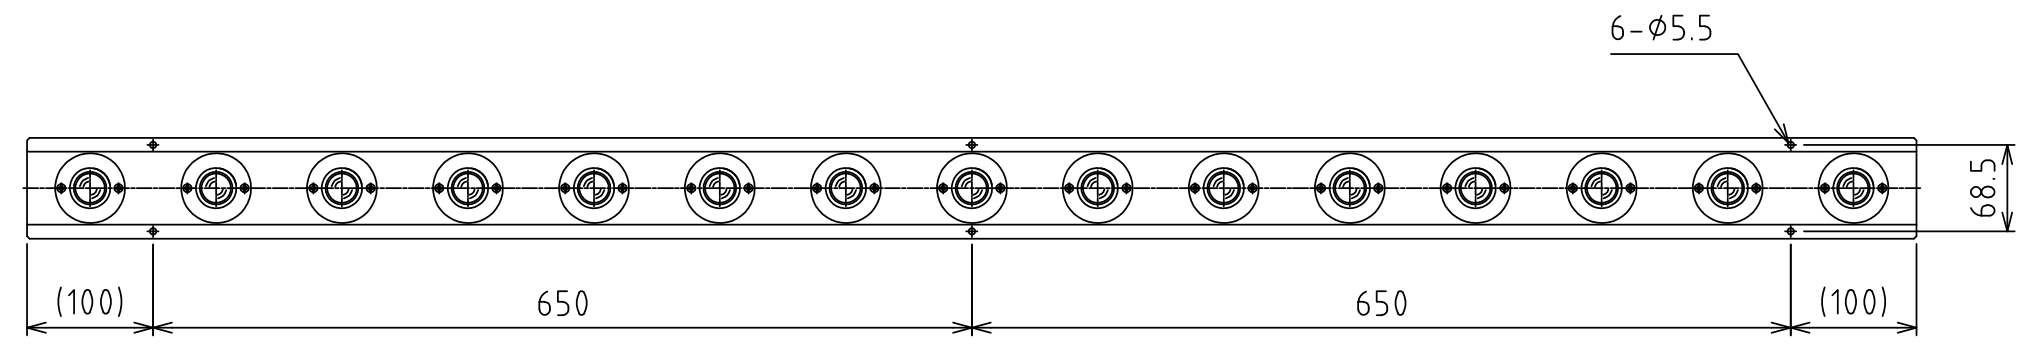

1 2 3 4 5 6 7 8

A

A

B

B

Freebear : C-8L-SL4

C

C

Freebear : C-8L-SL4 (15pcs.)
Weight : 4.4kg

D

D

E

E

View A
(Scale 1 : 1)

F

F

設計 DESIGNED BY	鈴木	2021/11/01	名称 TITLE
製図 DRAWN BY	鈴木	2021/11/01	
検図 CHECKED BY	坂根	21.12.27	承認 APPROVED BY
			花村
尺度 SCALE	1:6	サイズ SIZE	A3
第三角法			
			図面番号 DRAWING NO.
			SB-00322-F01
			変更回数 REV.MARK

1 2 3 4 5 6 7 8