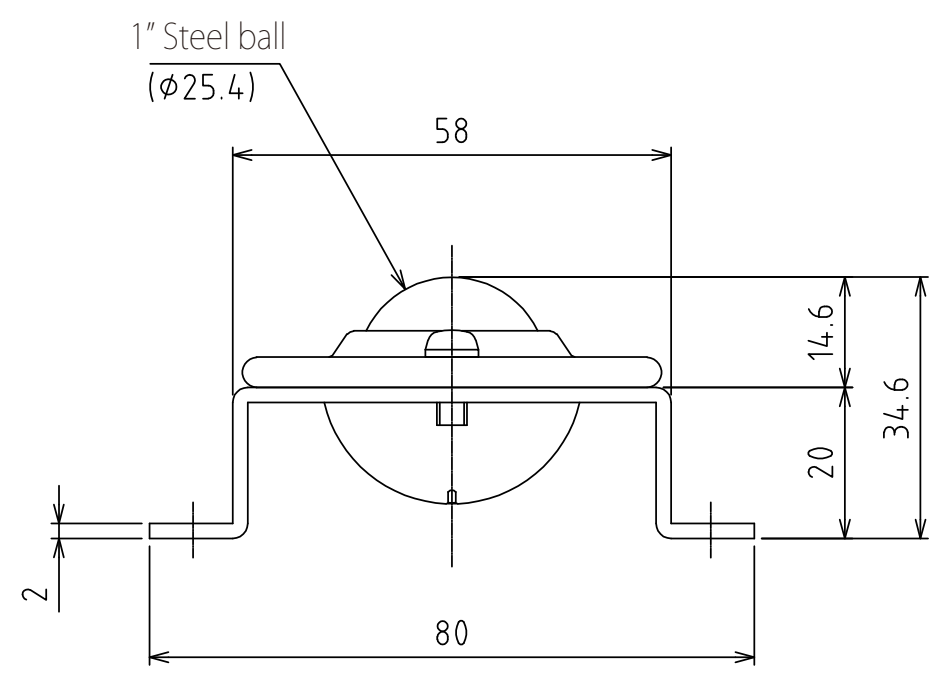

1 2 3 4 5 6 7 8

A

A

B

B

Freebear : C-8L-SL4

C

C

Freebear : C-8L-SL4 (15pcs.)
Weight : 4.4kg

D

D

E

E

View A
(Scale 1 : 1)

F

F

設計 DESIGNED BY	鈴木	2021/11/01	名称 TITLE
製図 DRAWN BY	鈴木	2021/11/01	
検図 CHECKED BY	坂根	21.12.27	承認 APPROVED BY
			花村
尺度 SCALE	1:6	サイズ SIZE	A3
第三角法			
			図面番号 DRAWING NO.
			SB-00322-F01
			変更回数 REV.MARK

1 2 3 4 5 6 7 8