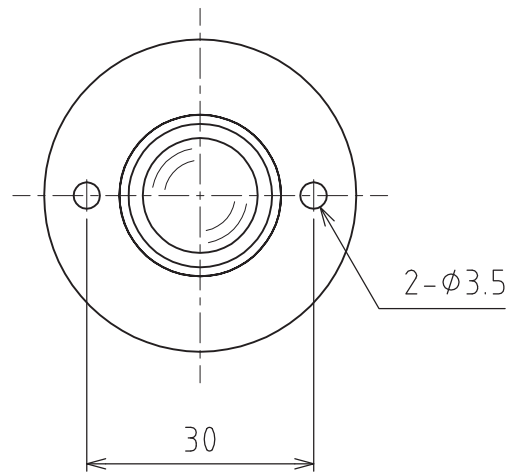

S-5L

Allowable load : 78.4N(8kgf)
Max. load : 156.8N(16kgf)
Weight : 45g