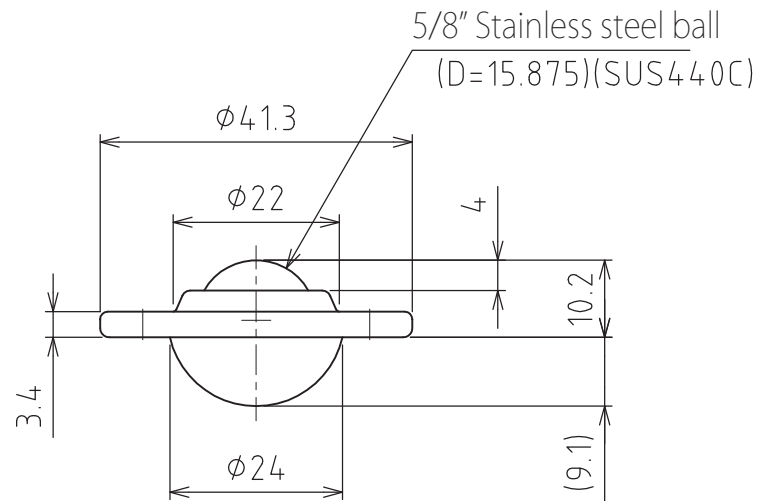

S-5L

Allowable load : 78.4N(8kgf)
Max. load : 156.8N(16kgf)
Weight : 45g