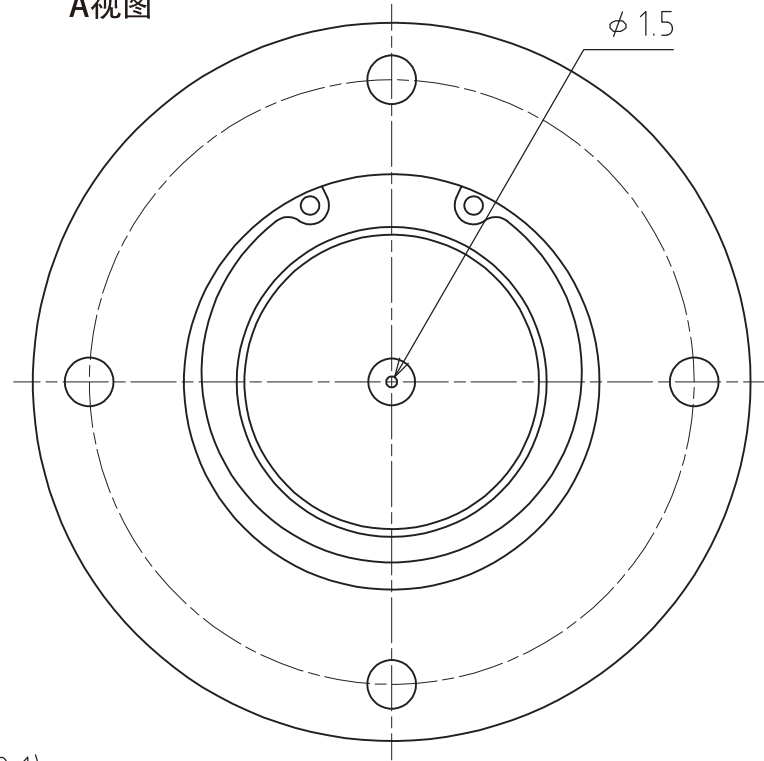

# C-12HALV2

A视图

容许载荷： 2940N(300kgf)  
最大载荷： 5880N(600kgf)  
自重： 639g