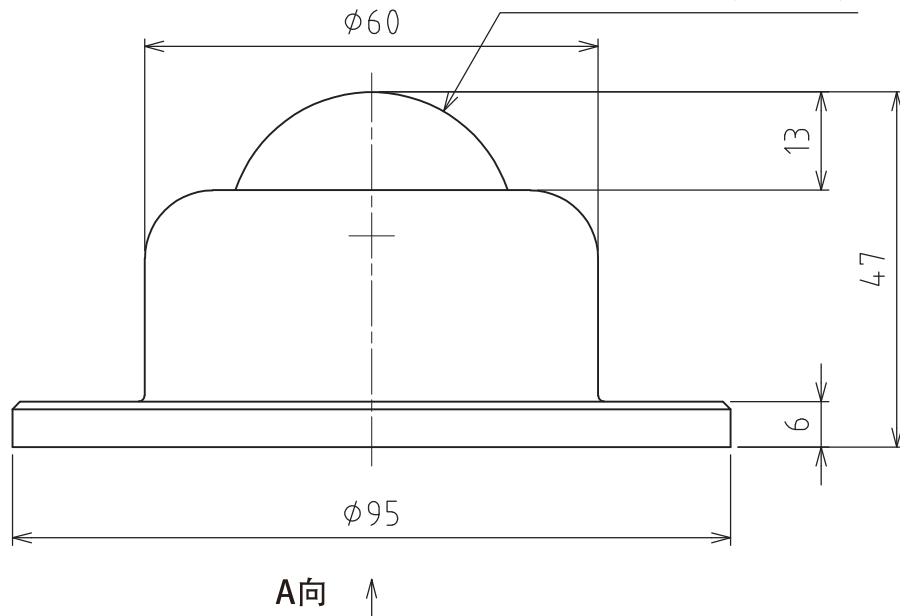

# C-12HALV2

A视图

容许载荷： 2940N(300kgf)  
最大载荷： 5880N(600kgf)  
自重： 639g