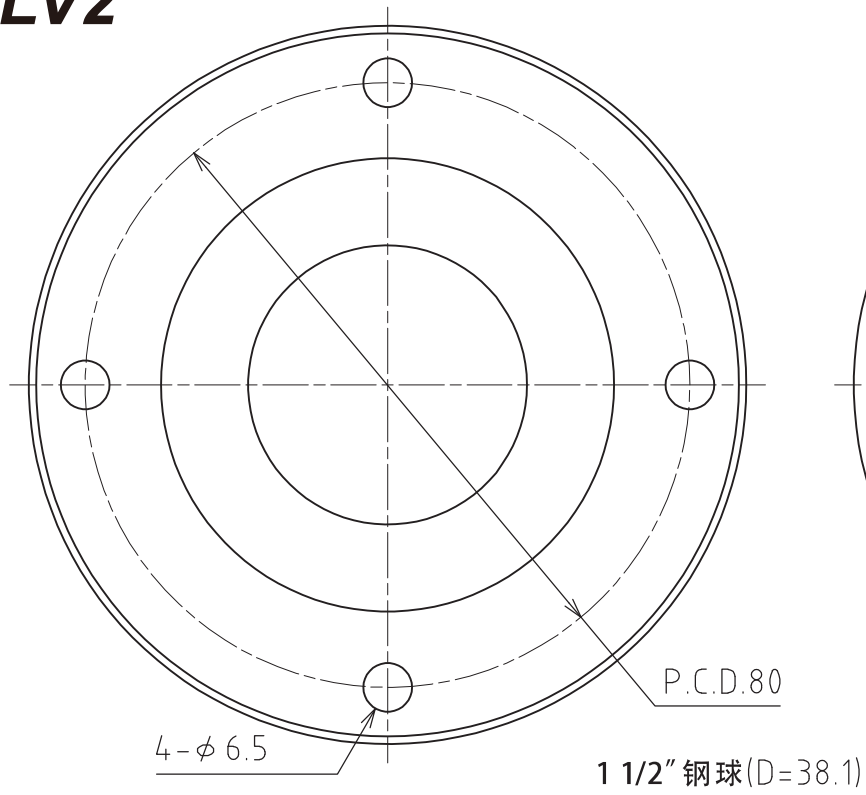

# C-12HALV2

A视图

容许载荷： 2940N(300kgf)  
最大载荷： 5880N(600kgf)  
自重： 639g