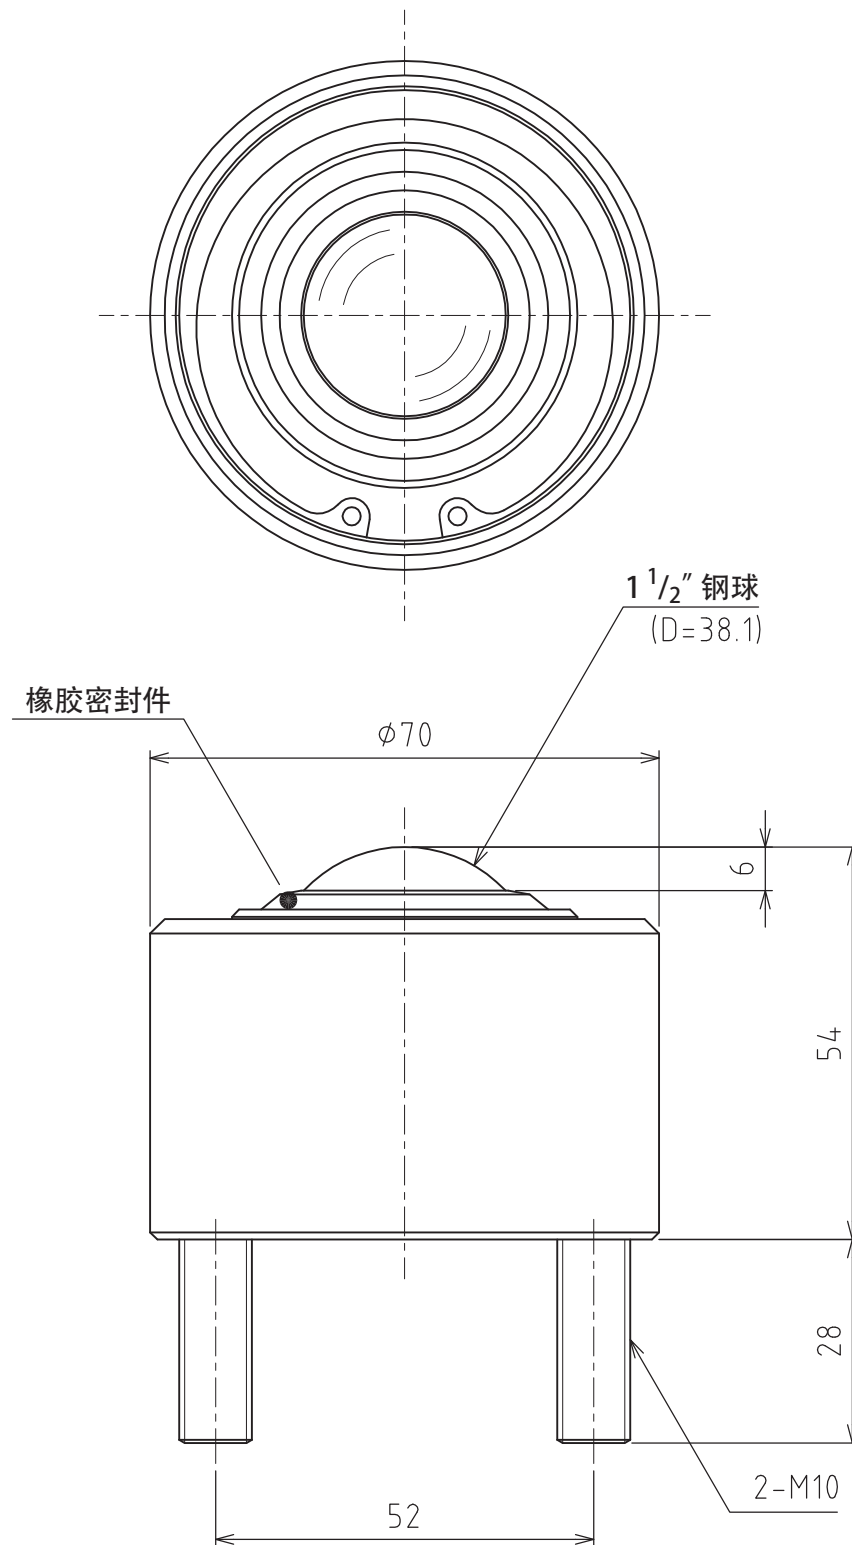

C-12HAR

容许载荷： 1960N(200kgf)

最大载荷： 3920N(400kgf)

自重： 1242g