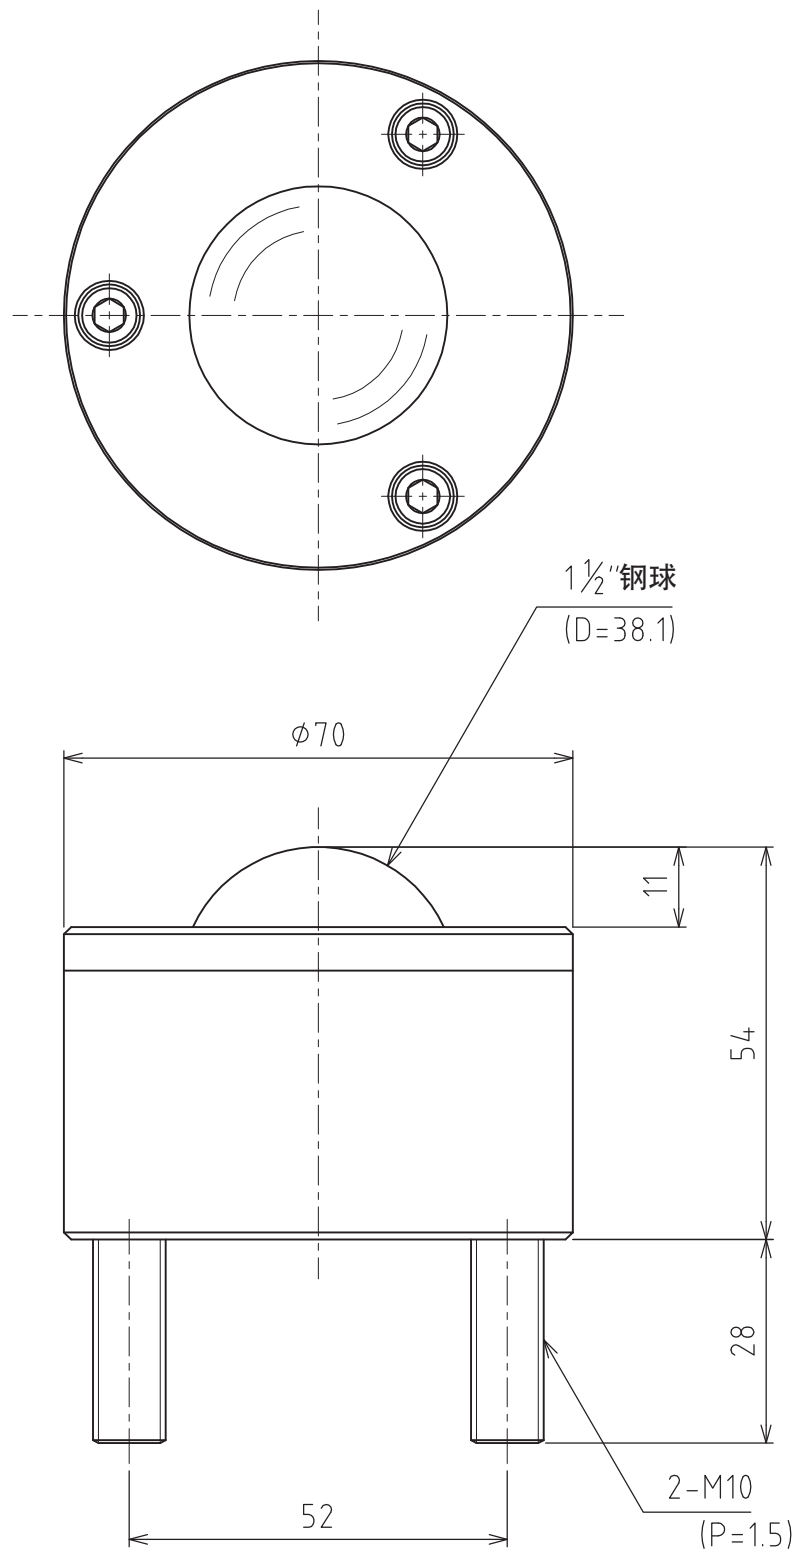

C-12HA

容许载荷： 1960N(200kgf)
最大载荷： 3920N(400kgf)
自重： 1257g