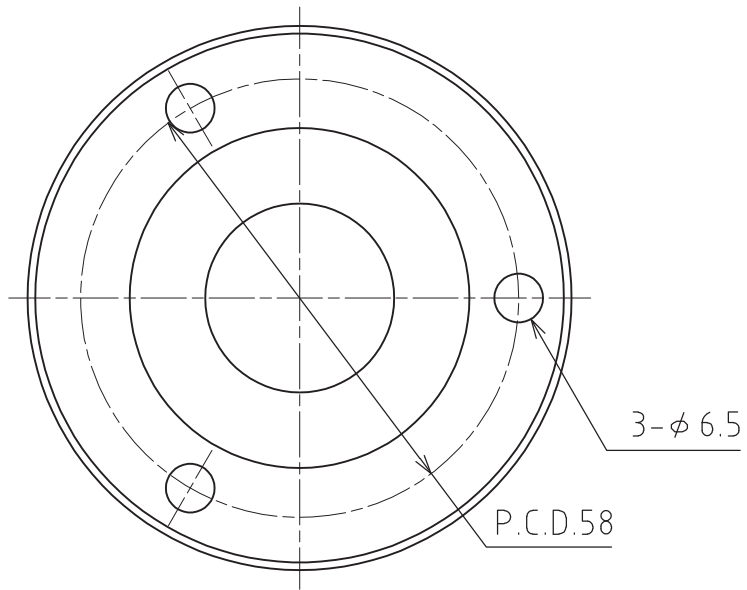

C-8HALV2

容许载荷： 1176N(120kgf)
最大载荷： 2352N(240kgf)
自重： 209g