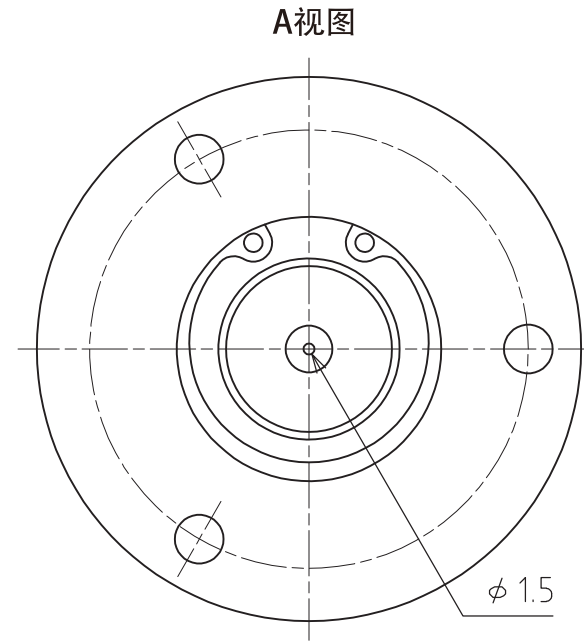

C-8HALV2

容许载荷： 1176N(120kgf)
最大载荷： 2352N(240kgf)
自重： 209g