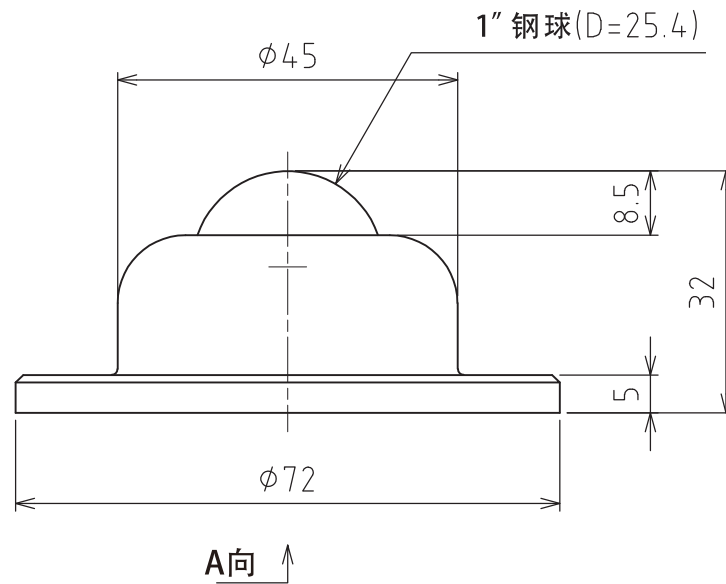

C-8HALV2

容许载荷： 1176N(120kgf)
最大载荷： 2352N(240kgf)
自重： 209g