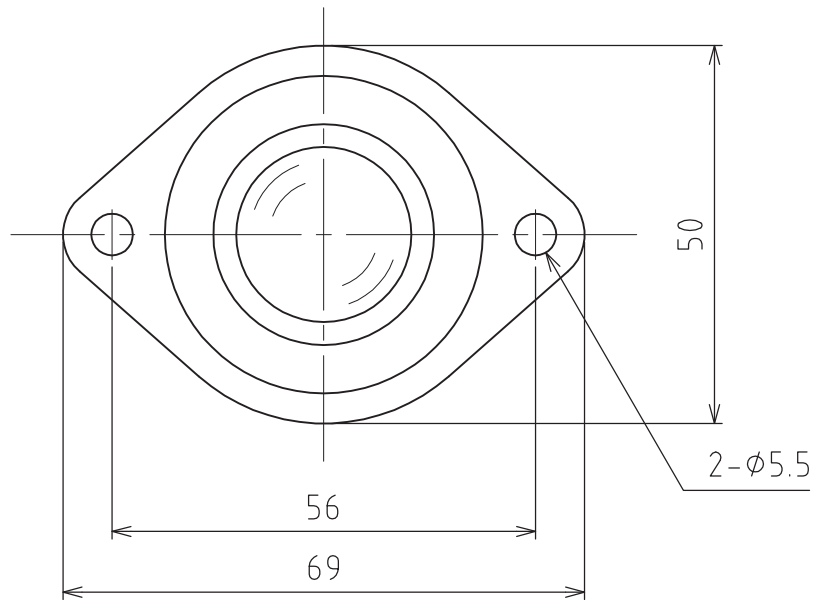

# C-8Y

容许载荷： 294N(30kgf)  
最大载荷： 588N(60kgf)  
自重： 138g