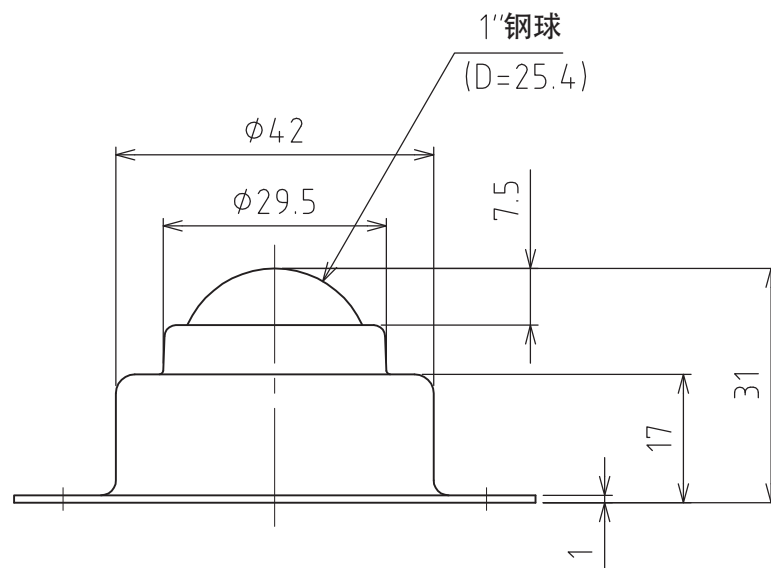

# C-8Y

容许载荷： 294N(30kgf)  
最大载荷： 588N(60kgf)  
自重： 138g