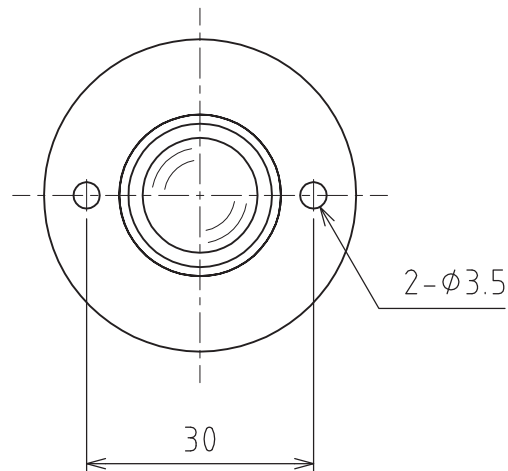

# CS-5L

容许载荷： 78.4N(8kgf)

最大载荷： 156.8N(16kgf)

自重： 45.5g