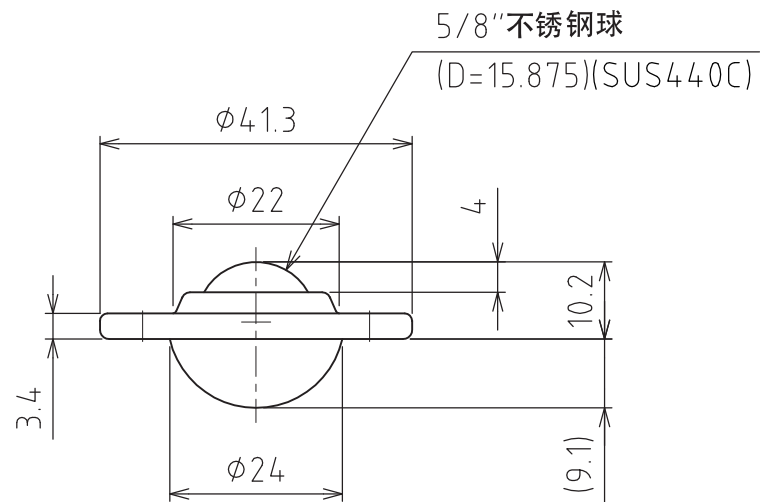

# CS-5L

容许载荷： 78.4N(8kgf)

最大载荷： 156.8N(16kgf)

自重： 45.5g