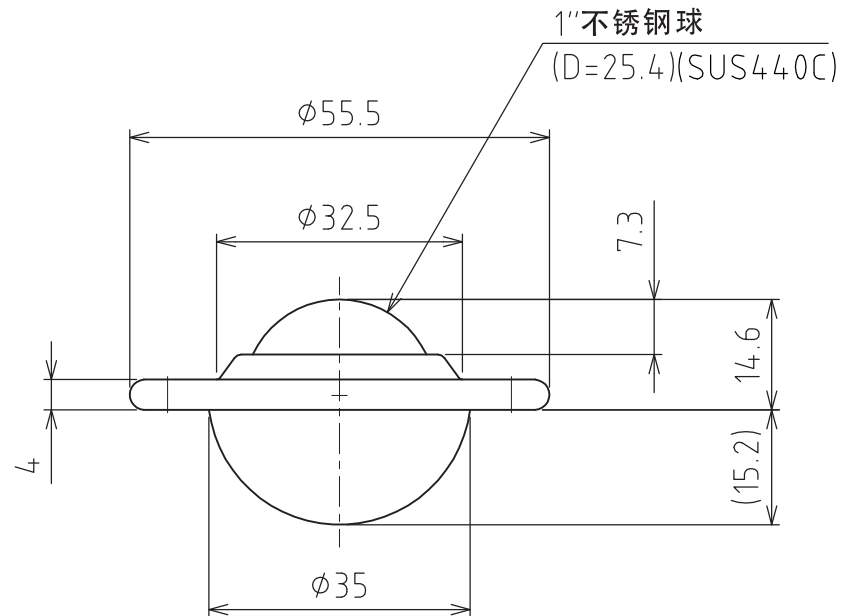

CS-8L

容许载荷：294N(30kgf)

最大载荷：588N(60kgf)

自重：132g