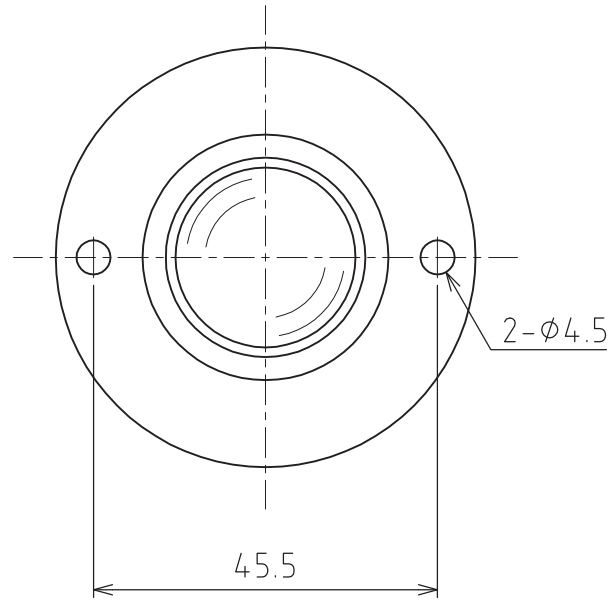

CS-8L

容许载荷：294N(30kgf)

最大载荷：588N(60kgf)

自重：132g