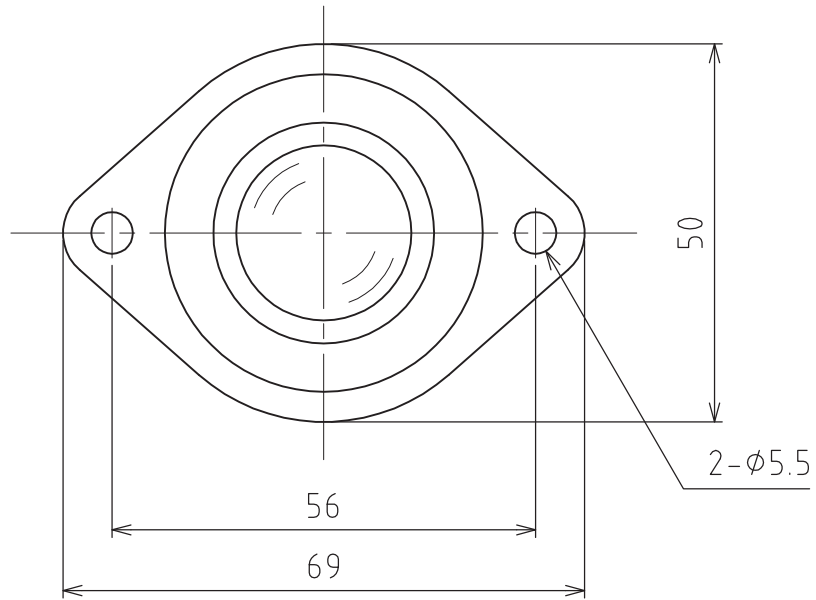

CS-8Y

容许载荷： 294N(30kgf)
最大载荷： 588N(60kgf)
自重： 138g