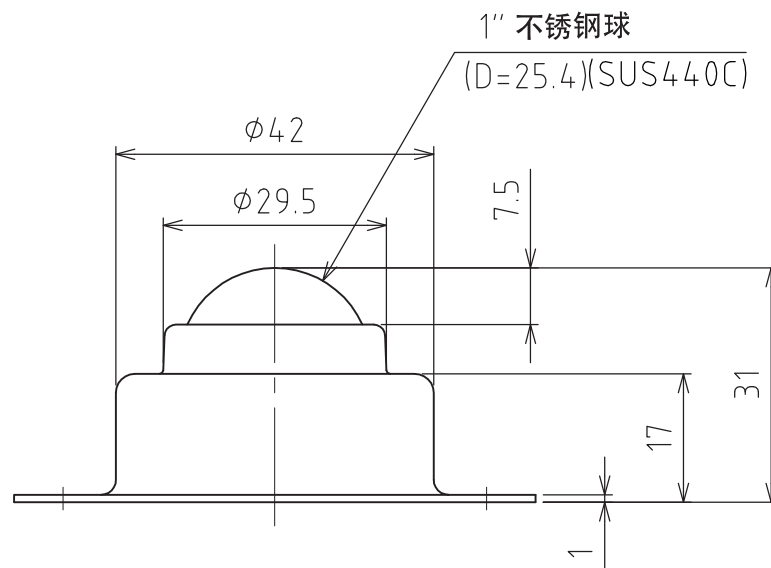

CS-8Y

容许载荷： 294N(30kgf)
最大载荷： 588N(60kgf)
自重： 138g