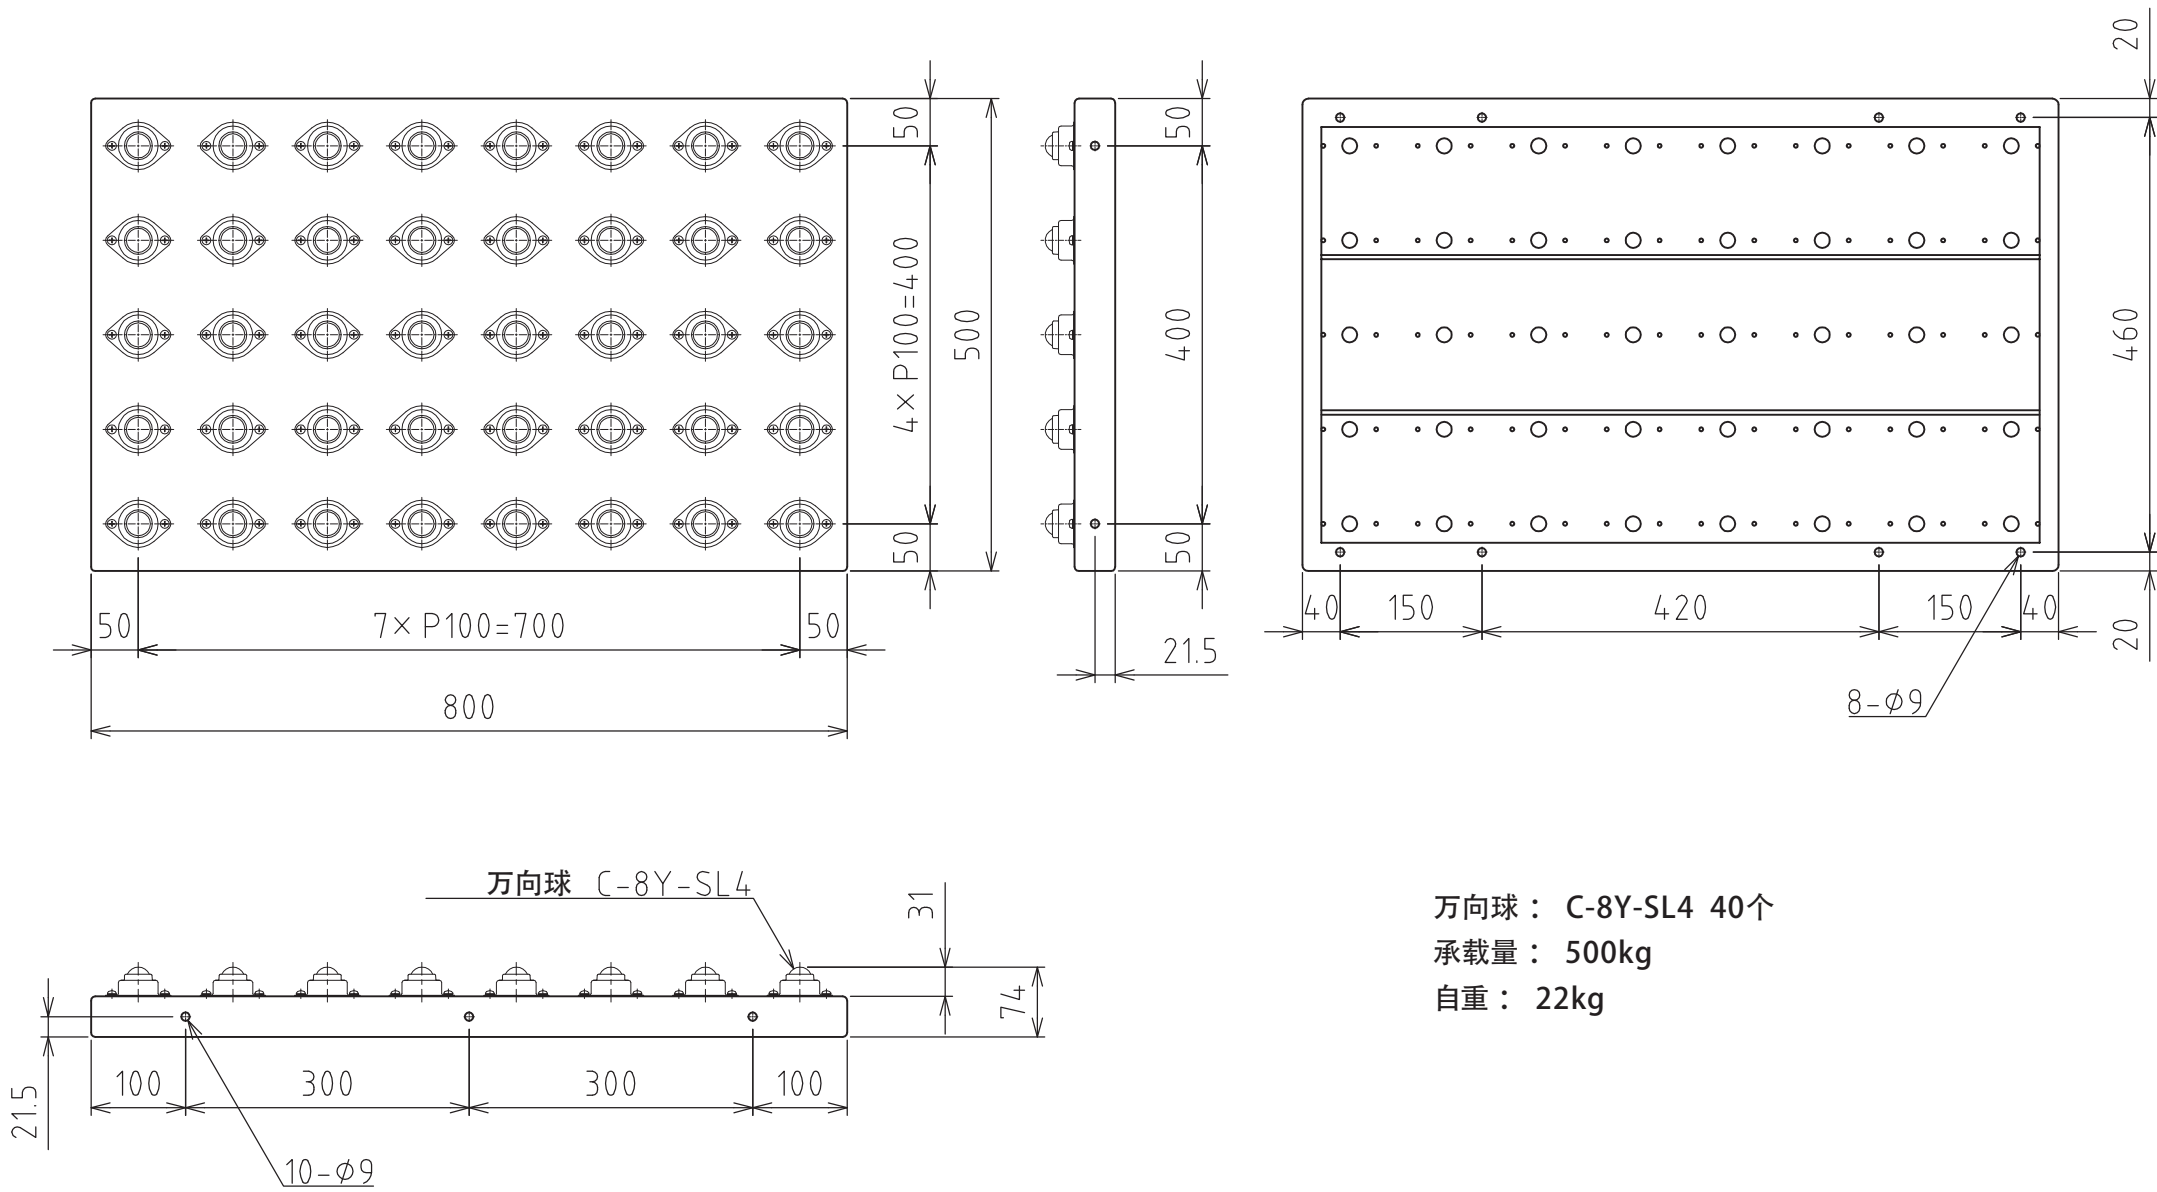

FT-500x800

万向球：C-8Y-SL4 40个
 承载量：500kg
 自重：22kg