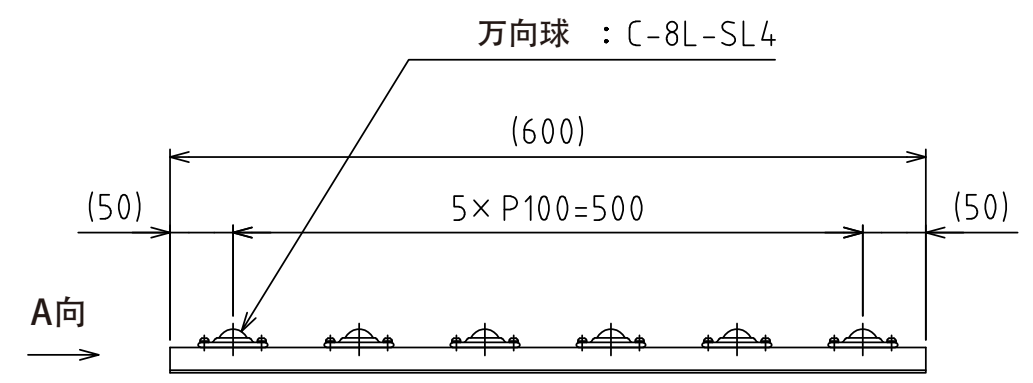

1 2 3 4 5 6 7 8

A  
B  
C  
D  
E  
F

A视图  
(尺度 1:1)

万向球 : C-8L-SL4 (6个)  
自重 : 1.8kg

設計 DESIGNED BY	鈴木	2021/11/01	名称 TITLE
製図 DRAWN BY	鈴木	2021/11/01	万向球单元
検図 CHECKED BY	坂根	21.12.27	
承認 APPROVED BY	花村	21.12.27	FU-C8L-600
尺度 SCALE	1:6	サイズ SIZE	A3
第三角法			
			図面番号 DRAWING NO. SB-00313-F01
			変更回数 REV.MARK 変更回数