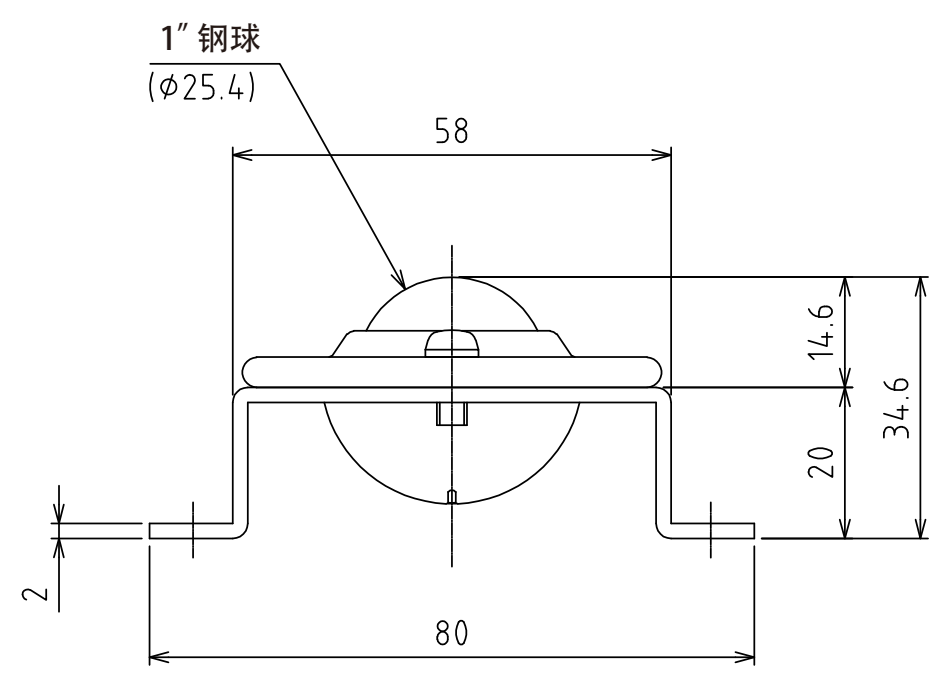

1 2 3 4 5 6 7 8

A  
B  
C  
D  
E  
F

A视图  
(尺度 1:1)

万向球 : C-8L-SL4 (6个)  
自重 : 1.8kg

設計 DESIGNED BY	鈴木	2021/11/01	名称 TITLE
製図 DRAWN BY	鈴木	2021/11/01	万向球单元
検図 CHECKED BY	坂根	21.12.27	
承認 APPROVED BY	花村	21.12.27	FU-C8L-600
尺度 SCALE	1:6	サイズ SIZE	A3
第三角法			
			図面番号 DRAWING NO. SB-00313-F01
			変更回数 REV.MARK 変更回数