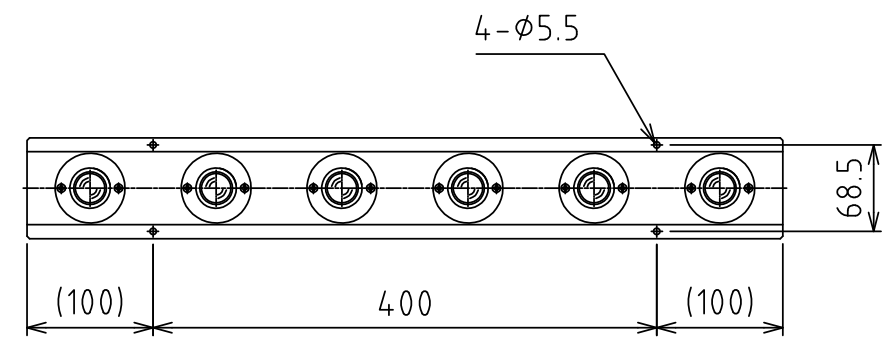

1 2 3 4 5 6 7 8

A  
B  
C  
D  
E  
F

A视图  
(尺度 1:1)

万向球 : C-8L-SL4 (6个)  
自重 : 1.8kg

設計 DESIGNED BY	鈴木	2021/11/01	名称 TITLE
製図 DRAWN BY	鈴木	2021/11/01	万向球单元
検図 CHECKED BY	坂根	21.12.27	
承認 APPROVED BY	花村	21.12.27	FU-C8L-600
尺度 SCALE	1:6	サイズ SIZE	A3
第三角法			
			図面番号 DRAWING NO. SB-00313-F01
			変更回数 REV.MARK 変更回数