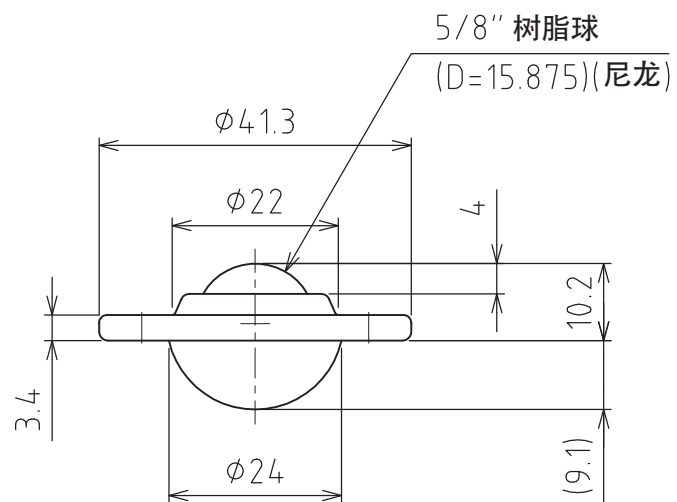

P-5L

容许载荷：19.6N(2kgf)
自重：31.5g