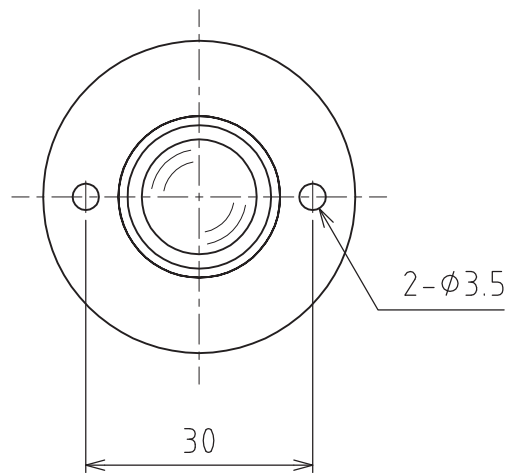

P-5L

容许载荷：19.6N(2kgf)
自重：31.5g