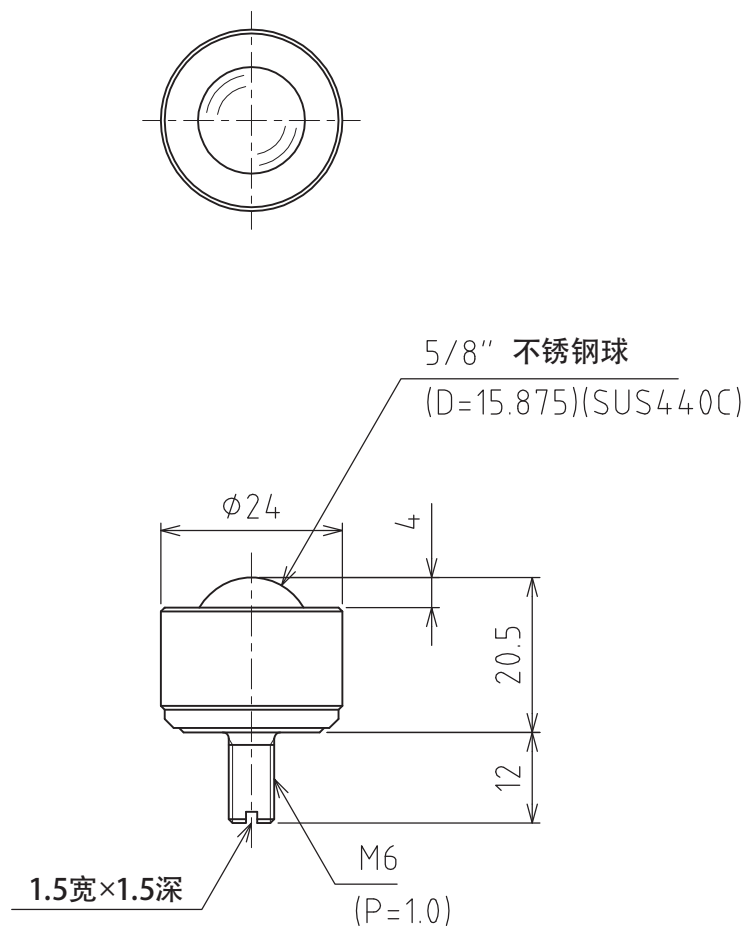

S-5H

容许载荷：196N(20kgf)

最大载荷：392N(40kgf)

自重：54g