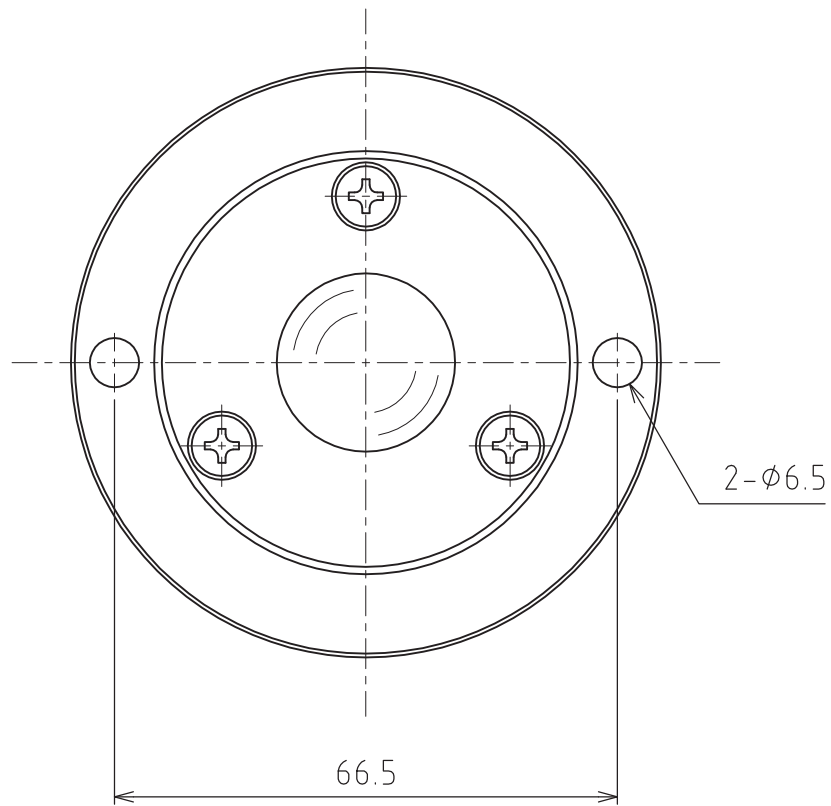

# S-8HA

容许载荷： 784N(80kgf)  
最大载荷： 1568N(160kgf)  
自重： 498g