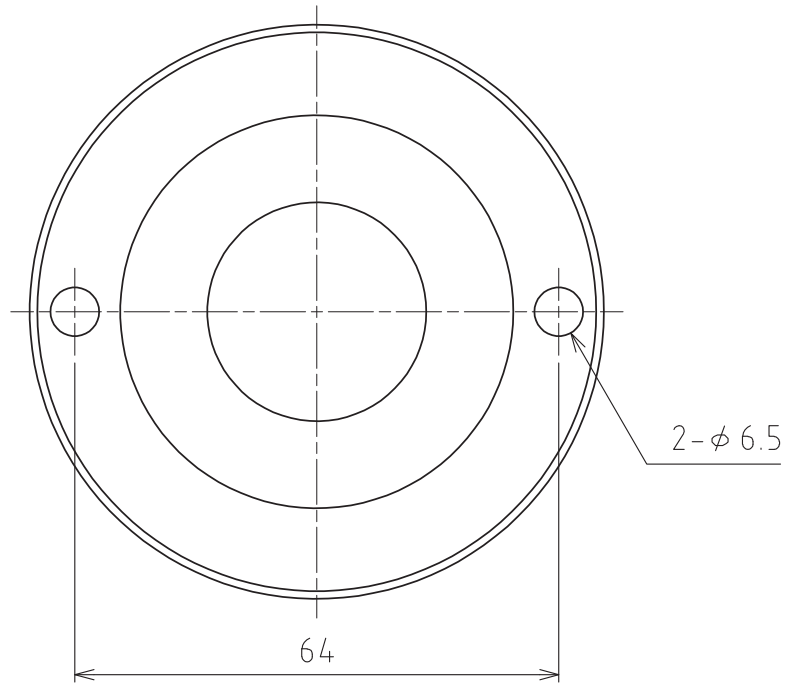

C-10HALV2

容許荷重：1568N(160kgf)
最大荷重：3136N(320kgf)
淨重：414g