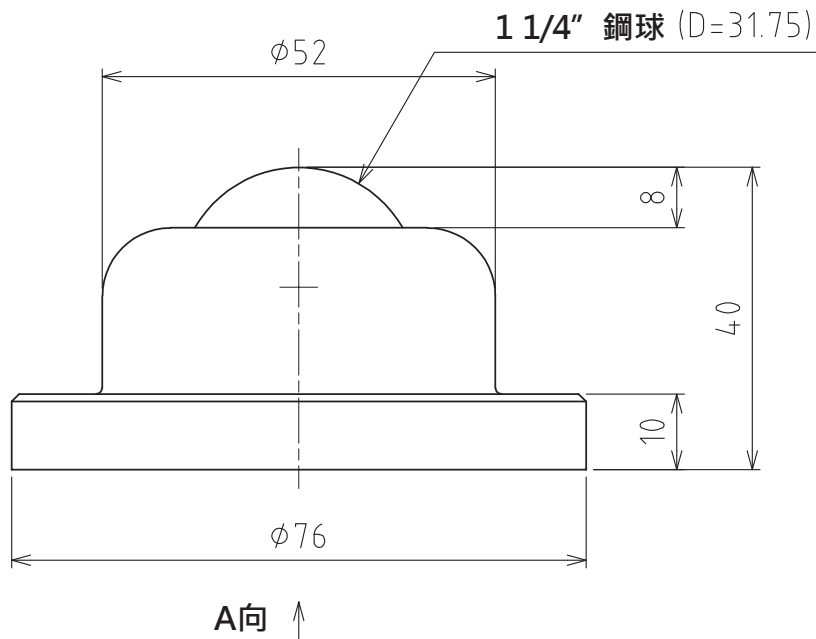

C-10HALV2

容許荷重：1568N(160kgf)
最大荷重：3136N(320kgf)
淨重：414g