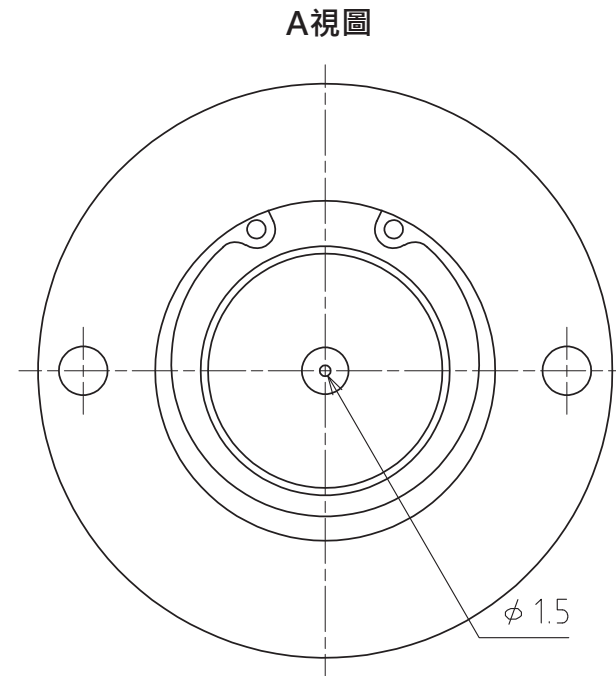

C-10HALV2

容許荷重：1568N(160kgf)
最大荷重：3136N(320kgf)
淨重：414g