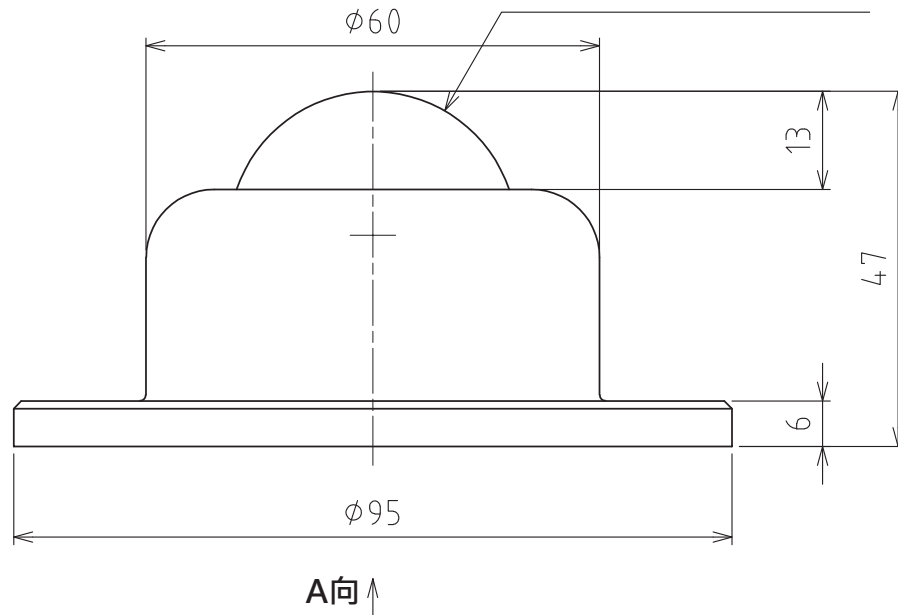

C-12HALV2

A視圖

容許荷重：2940N(300kgf)
最大荷重：5880N(600kgf)
淨重：639g