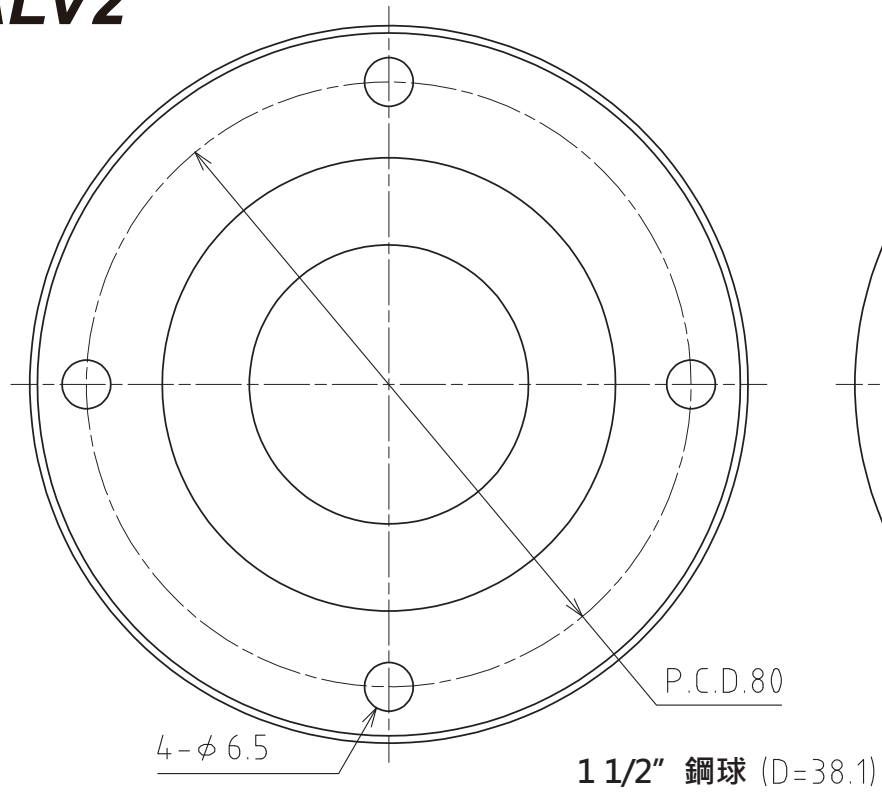

C-12HALV2

A視圖

容許荷重：2940N(300kgf)
最大荷重：5880N(600kgf)
淨重：639g