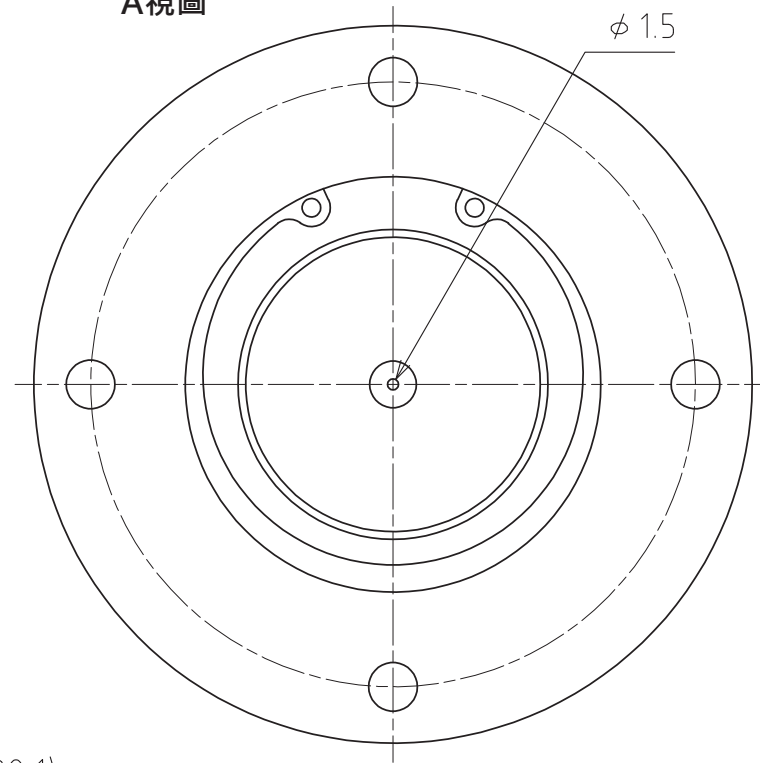

C-12HALV2

A視圖

容許荷重：2940N(300kgf)
最大荷重：5880N(600kgf)
淨重：639g