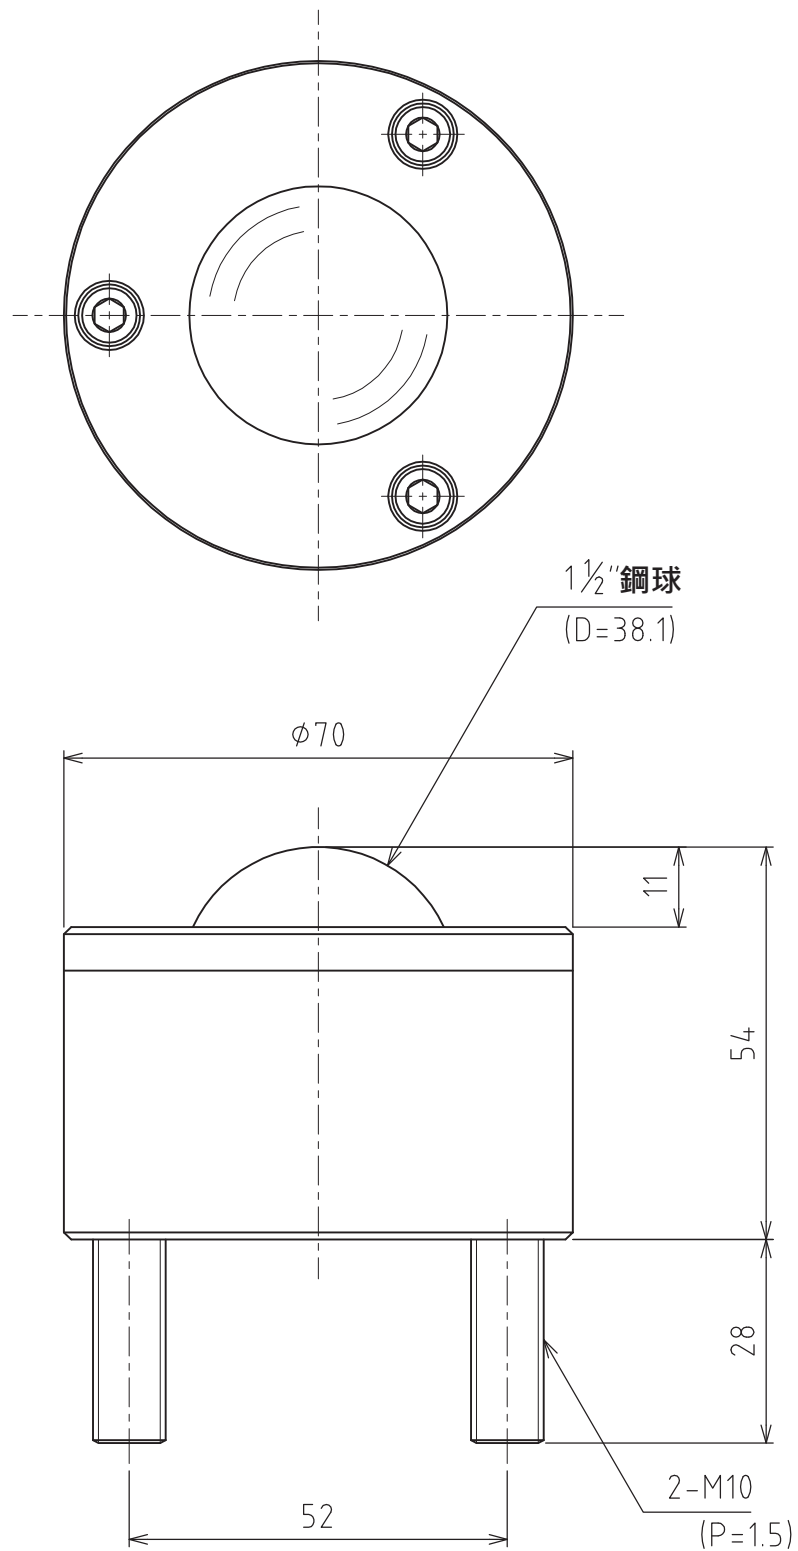

C-12HA

容許荷重： 4960N(200kgf)
最大荷重： 3920N(400kgf)
淨重： 1257g