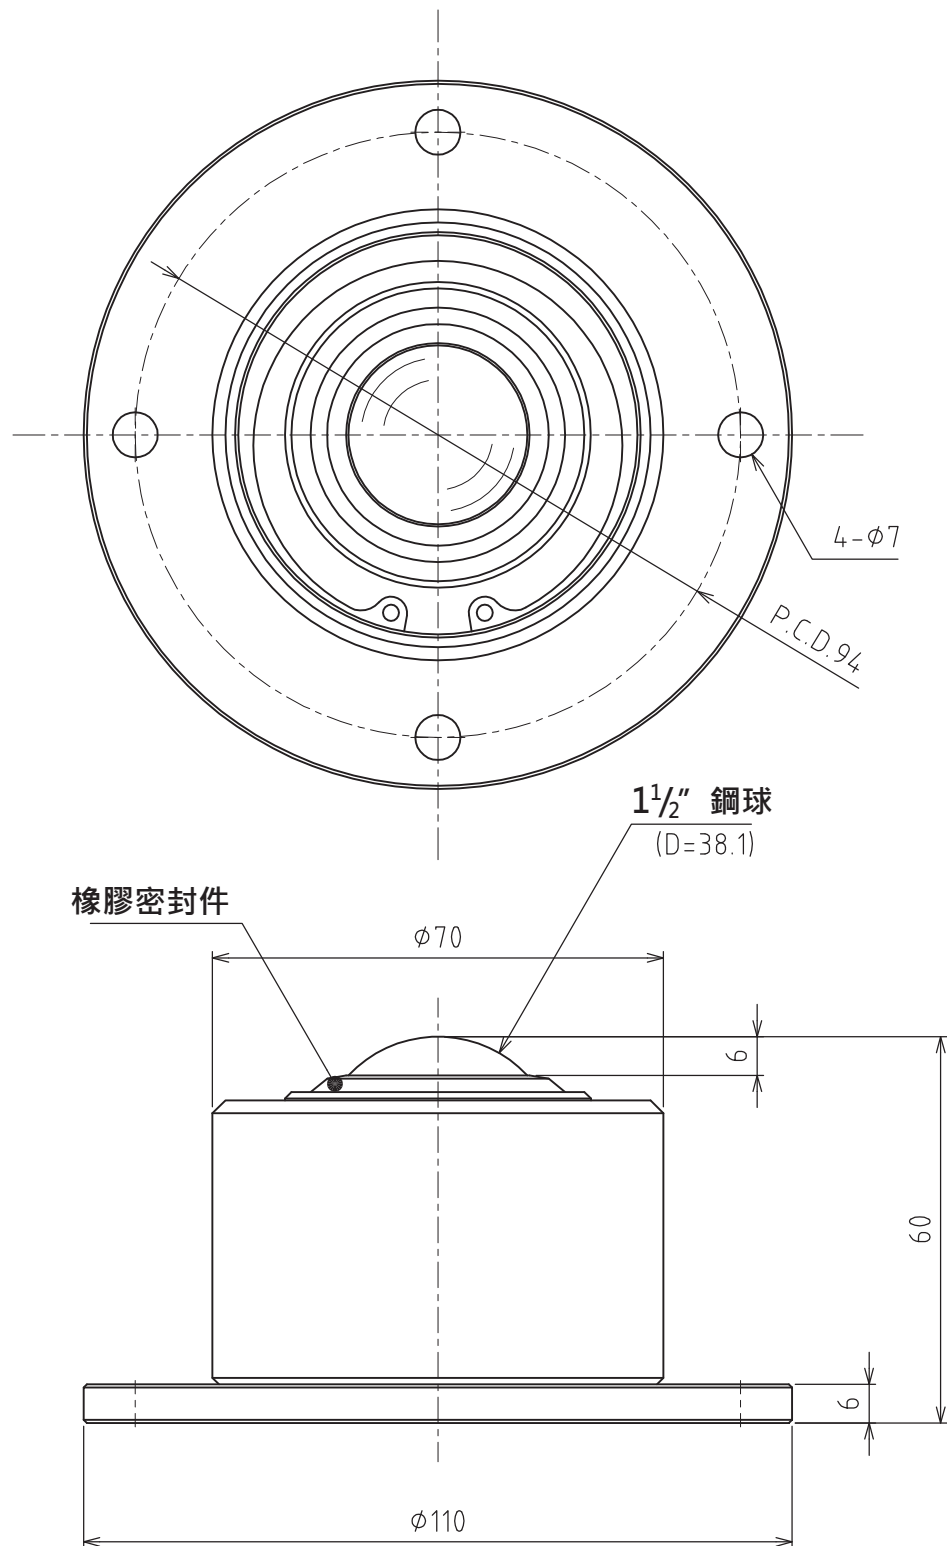

C-12HR

容許荷重：1960N(200kgf)
最大荷重：3920N(400kgf)
淨重：1648g