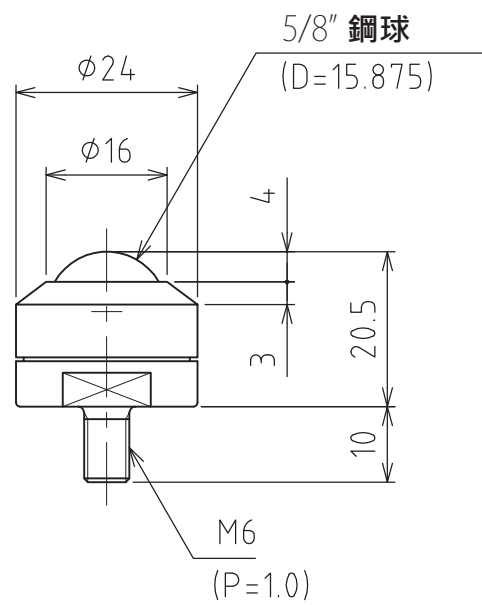

# C-5HQ

容許荷重：196N(20kgf)  
最大荷重：392N(40kgf)  
淨重：51g