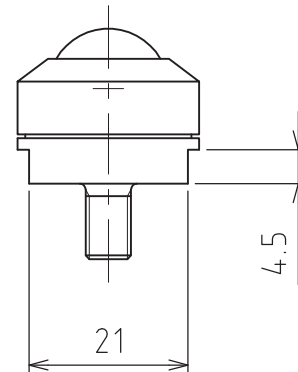

# C-5HQ

容許荷重：196N(20kgf)  
最大荷重：392N(40kgf)  
淨重：51g