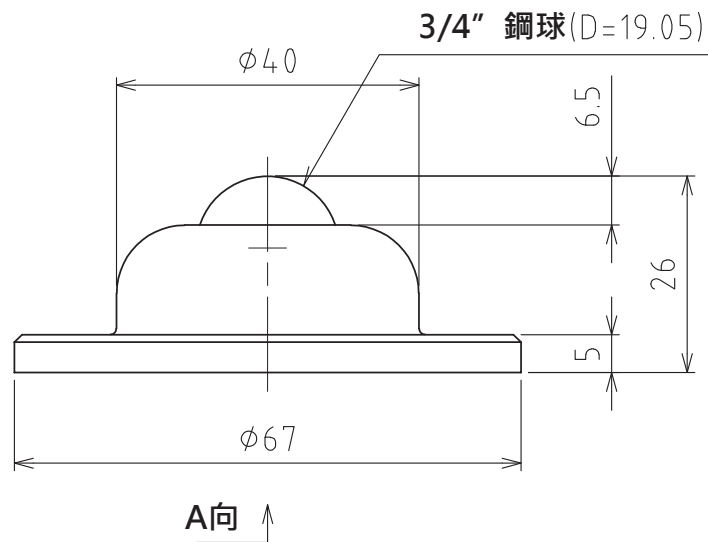

C-6HALV2

容許荷重：588N(60kgf)
最大荷重：1176N(120kgf)
淨重：132g