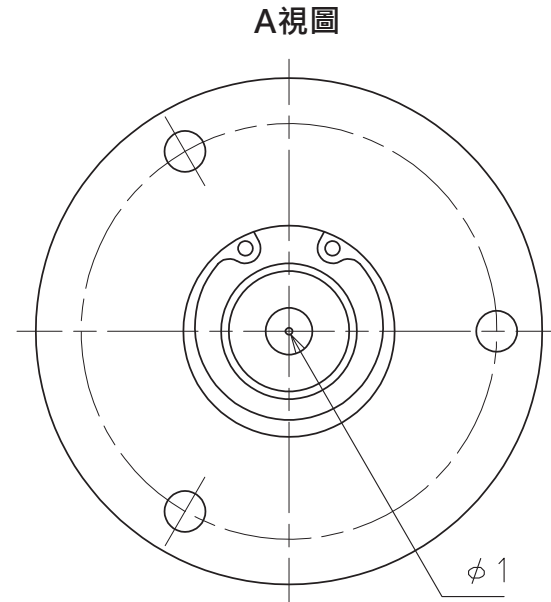

C-6HALV2

容許荷重：588N(60kgf)
最大荷重：1176N(120kgf)
淨重：132g