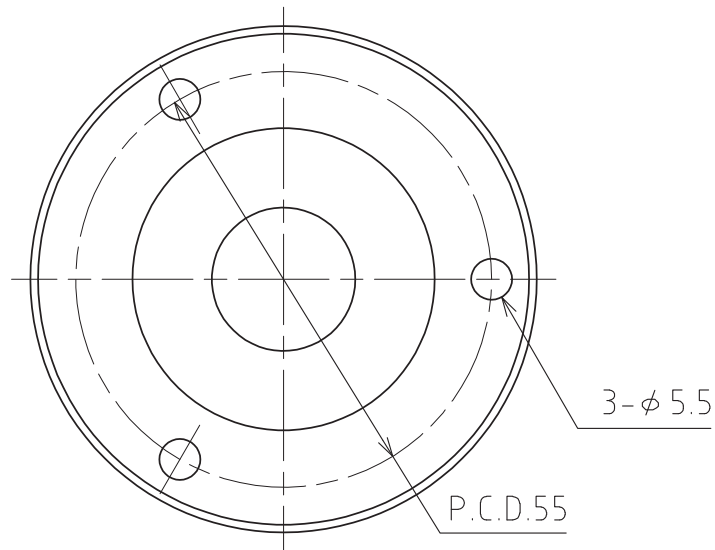

C-6HALV2

容許荷重：588N(60kgf)
最大荷重：1176N(120kgf)
淨重：132g