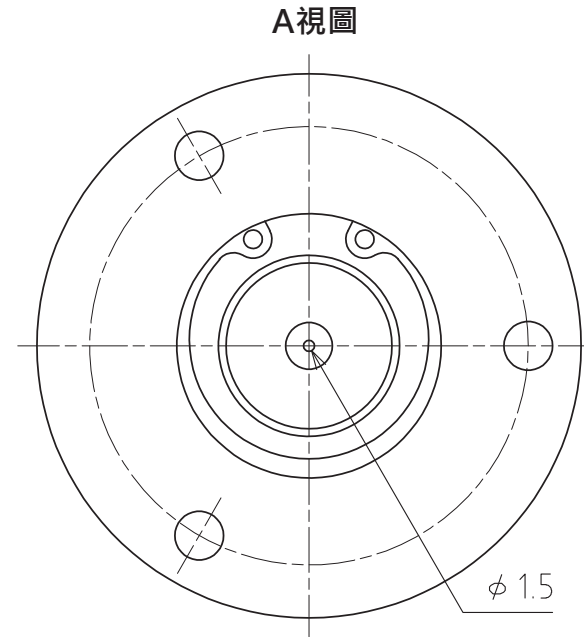

C-8HALV2

容許荷重：1176N(120kgf)
最大荷重：2352N(240kgf)
淨重：209g