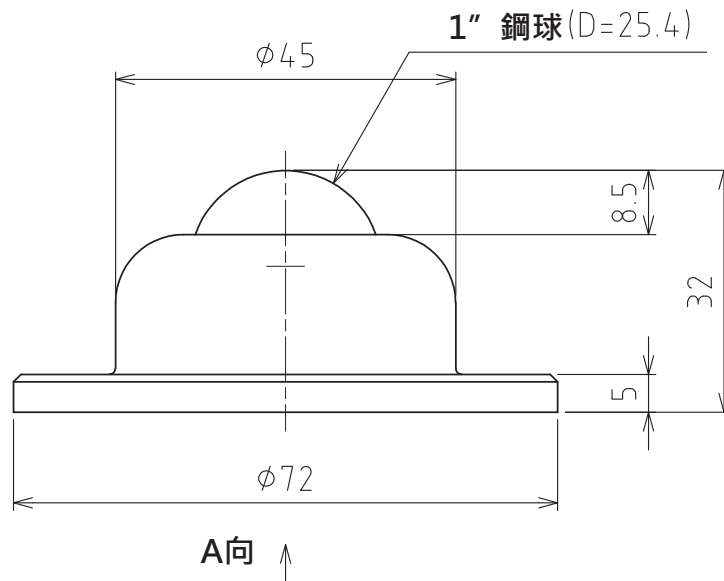

C-8HALV2

容許荷重：1176N(120kgf)
最大荷重：2352N(240kgf)
淨重：209g