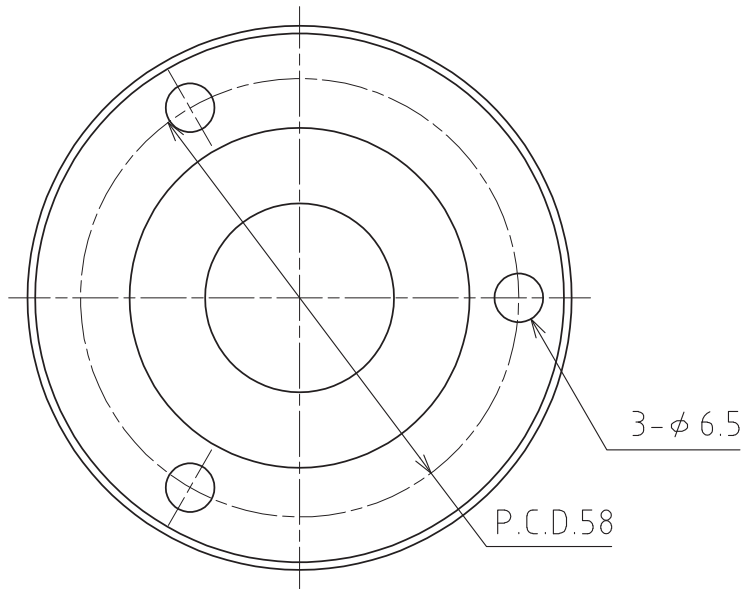

C-8HALV2

容許荷重：1176N(120kgf)
最大荷重：2352N(240kgf)
淨重：209g