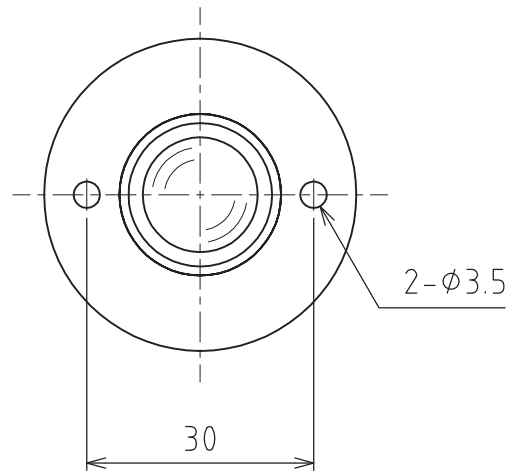

CS-5L

容許荷重：78.4N(8kgf)
最大荷重：156.8N(16kgf)
淨重：45.5g