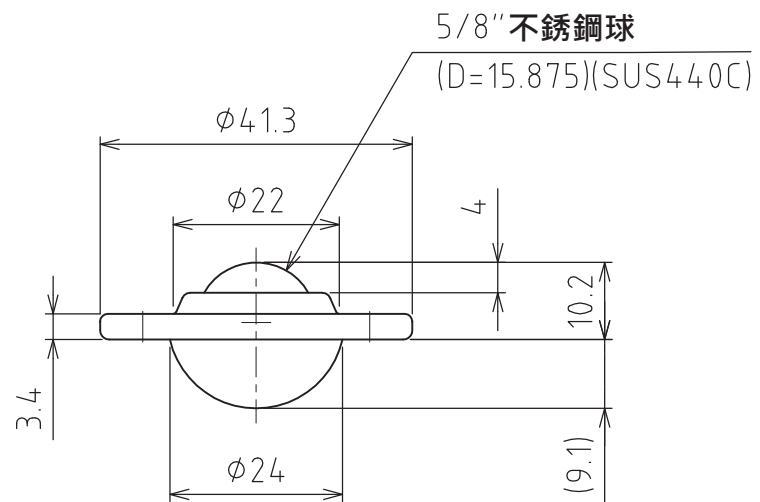

CS-5L

容許荷重：78.4N(8kgf)
最大荷重：156.8N(16kgf)
淨重：45.5g