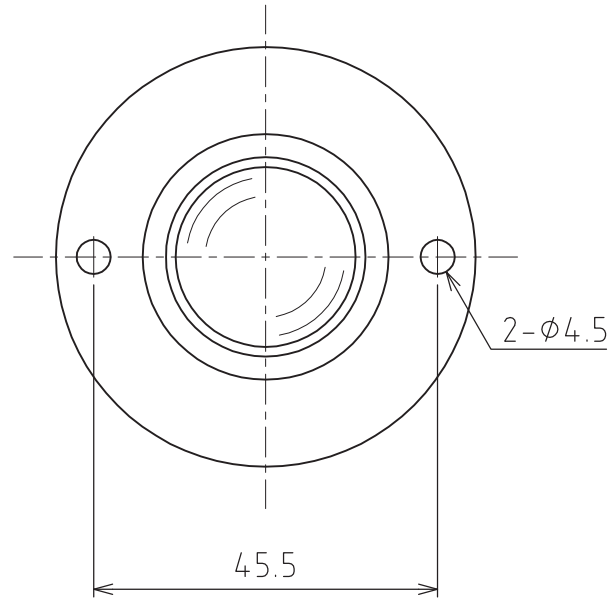

CS-8L

容許荷重：294N(30kgf)
最大荷重：588N(60kgf)
淨重：132g