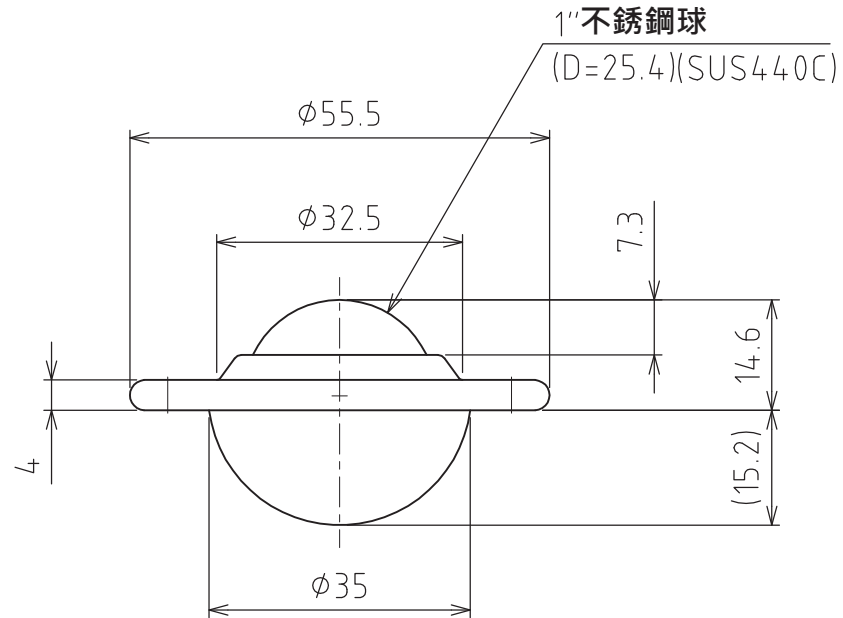

CS-8L

容許荷重：294N(30kgf)
最大荷重：588N(60kgf)
淨重：132g