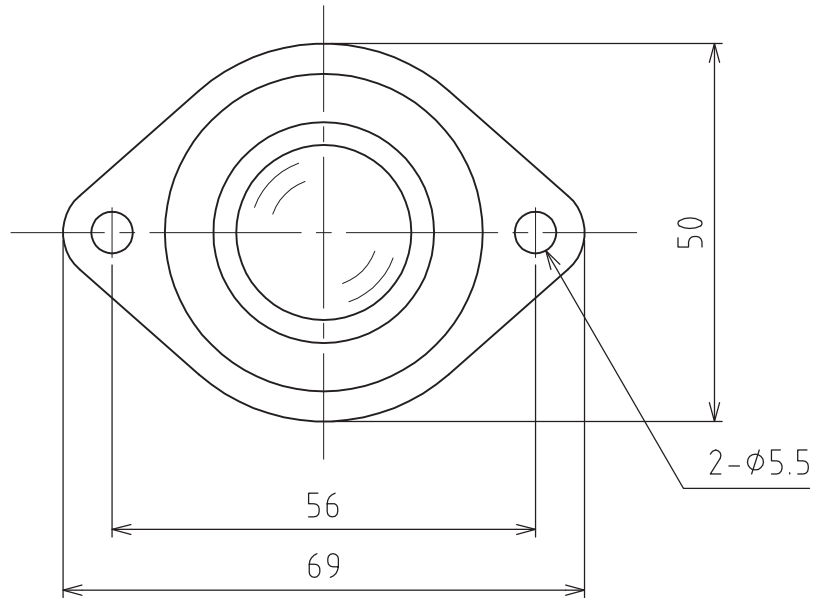

CS-8Y

容許荷重： 294N(30kgf)
最大荷重： 588N(60kgf)
淨重： 138g