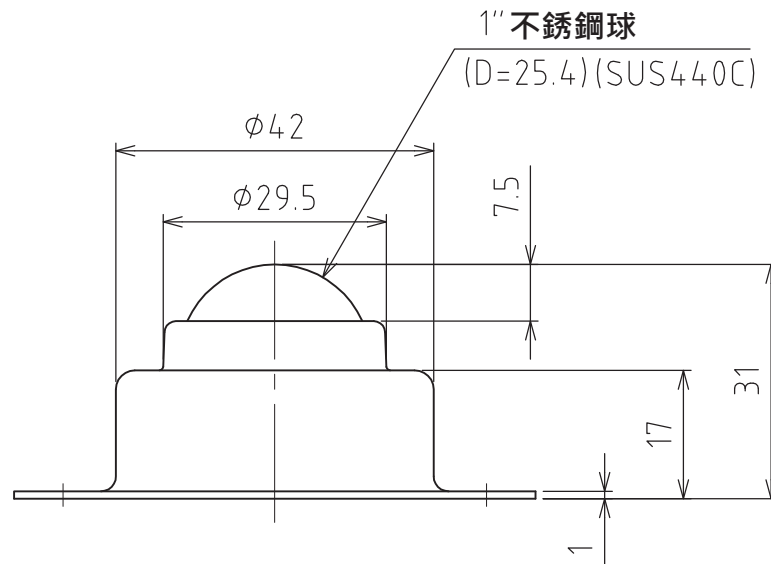

CS-8Y

容許荷重： 294N(30kgf)
最大荷重： 588N(60kgf)
淨重： 138g